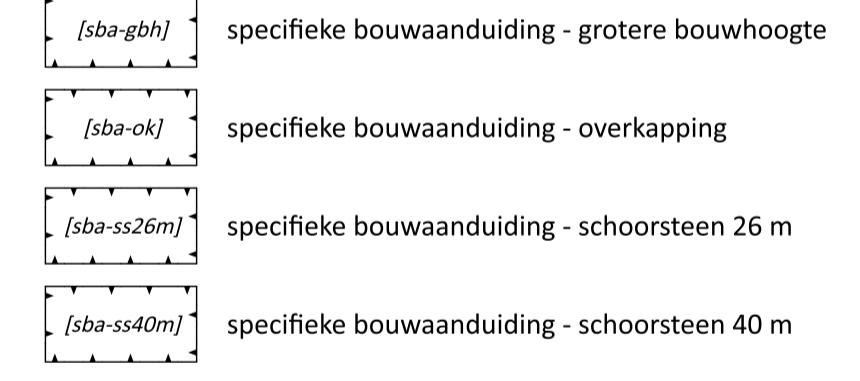

**Plangebied**

**Bestemmingen**

**Dubbelbestemmingen**

**Gebiedsaanduidingen**

**Funcieaanduidingen**

**Bouwvlak**

**Bouwaanduidingen**

**Maatvoeringaanduidingen**

**Verklaringen**

**Gemeente Doetinchem**  
Team Leefomgeving

Bestemmingsplan  
Vulcanus - 2023

<b>VASTGESTELD</b>	
NL.IMRO.0222.LaB002-0003	
schaal 1:1000	
tek.	get. / gew.
buRO	29-01-2024
formaat: A1	

Vastgesteld door de raad in zijn vergadering van ...-2024  
De griffier, De voorzitter,