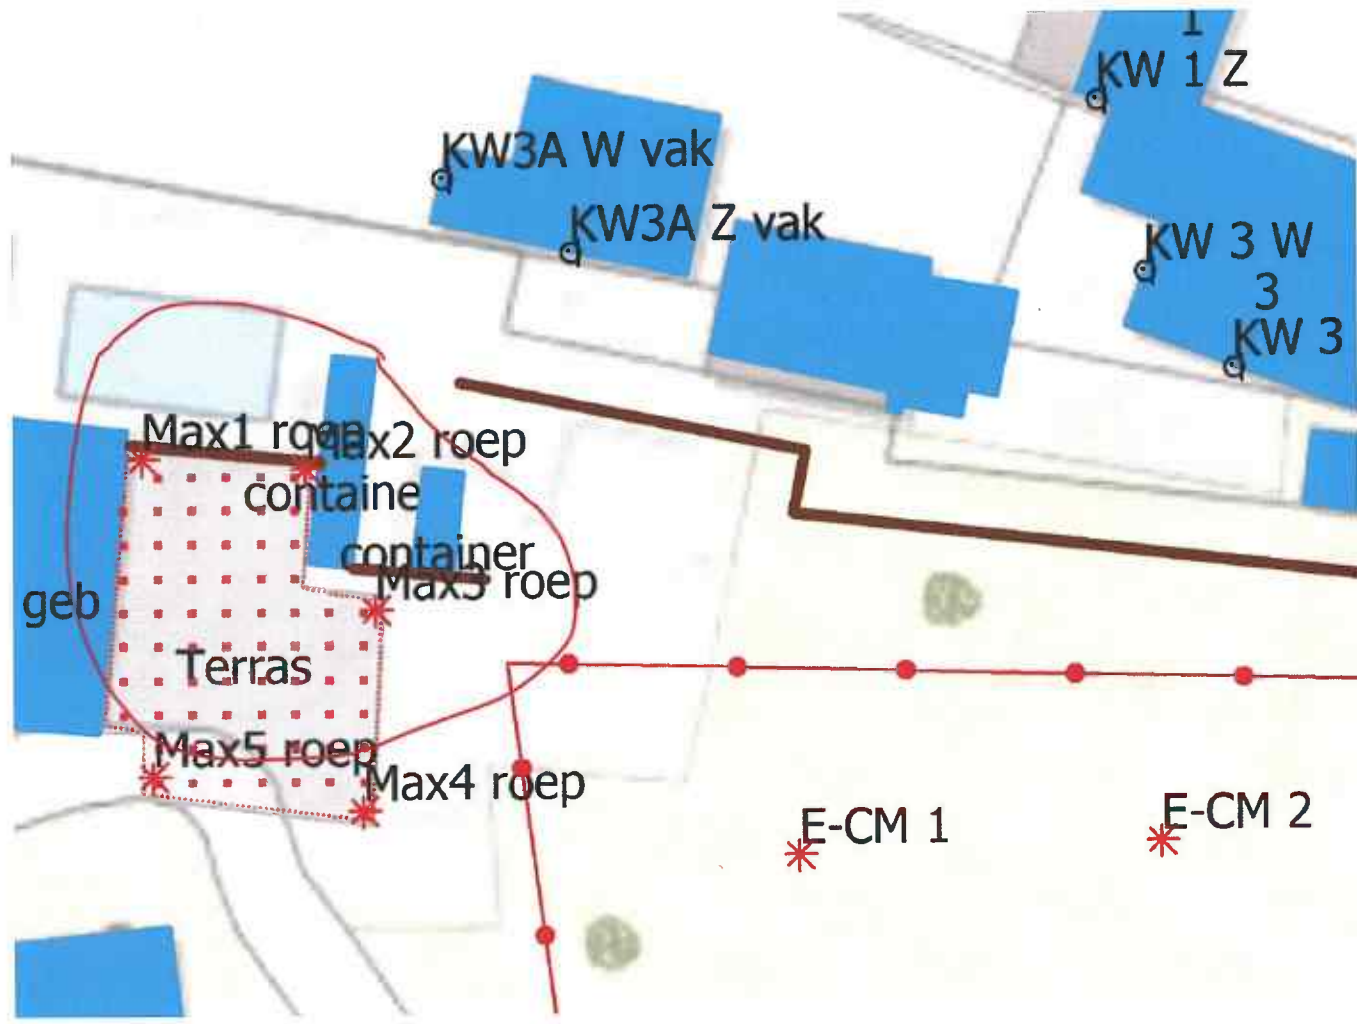

Met vriendelijke groet,