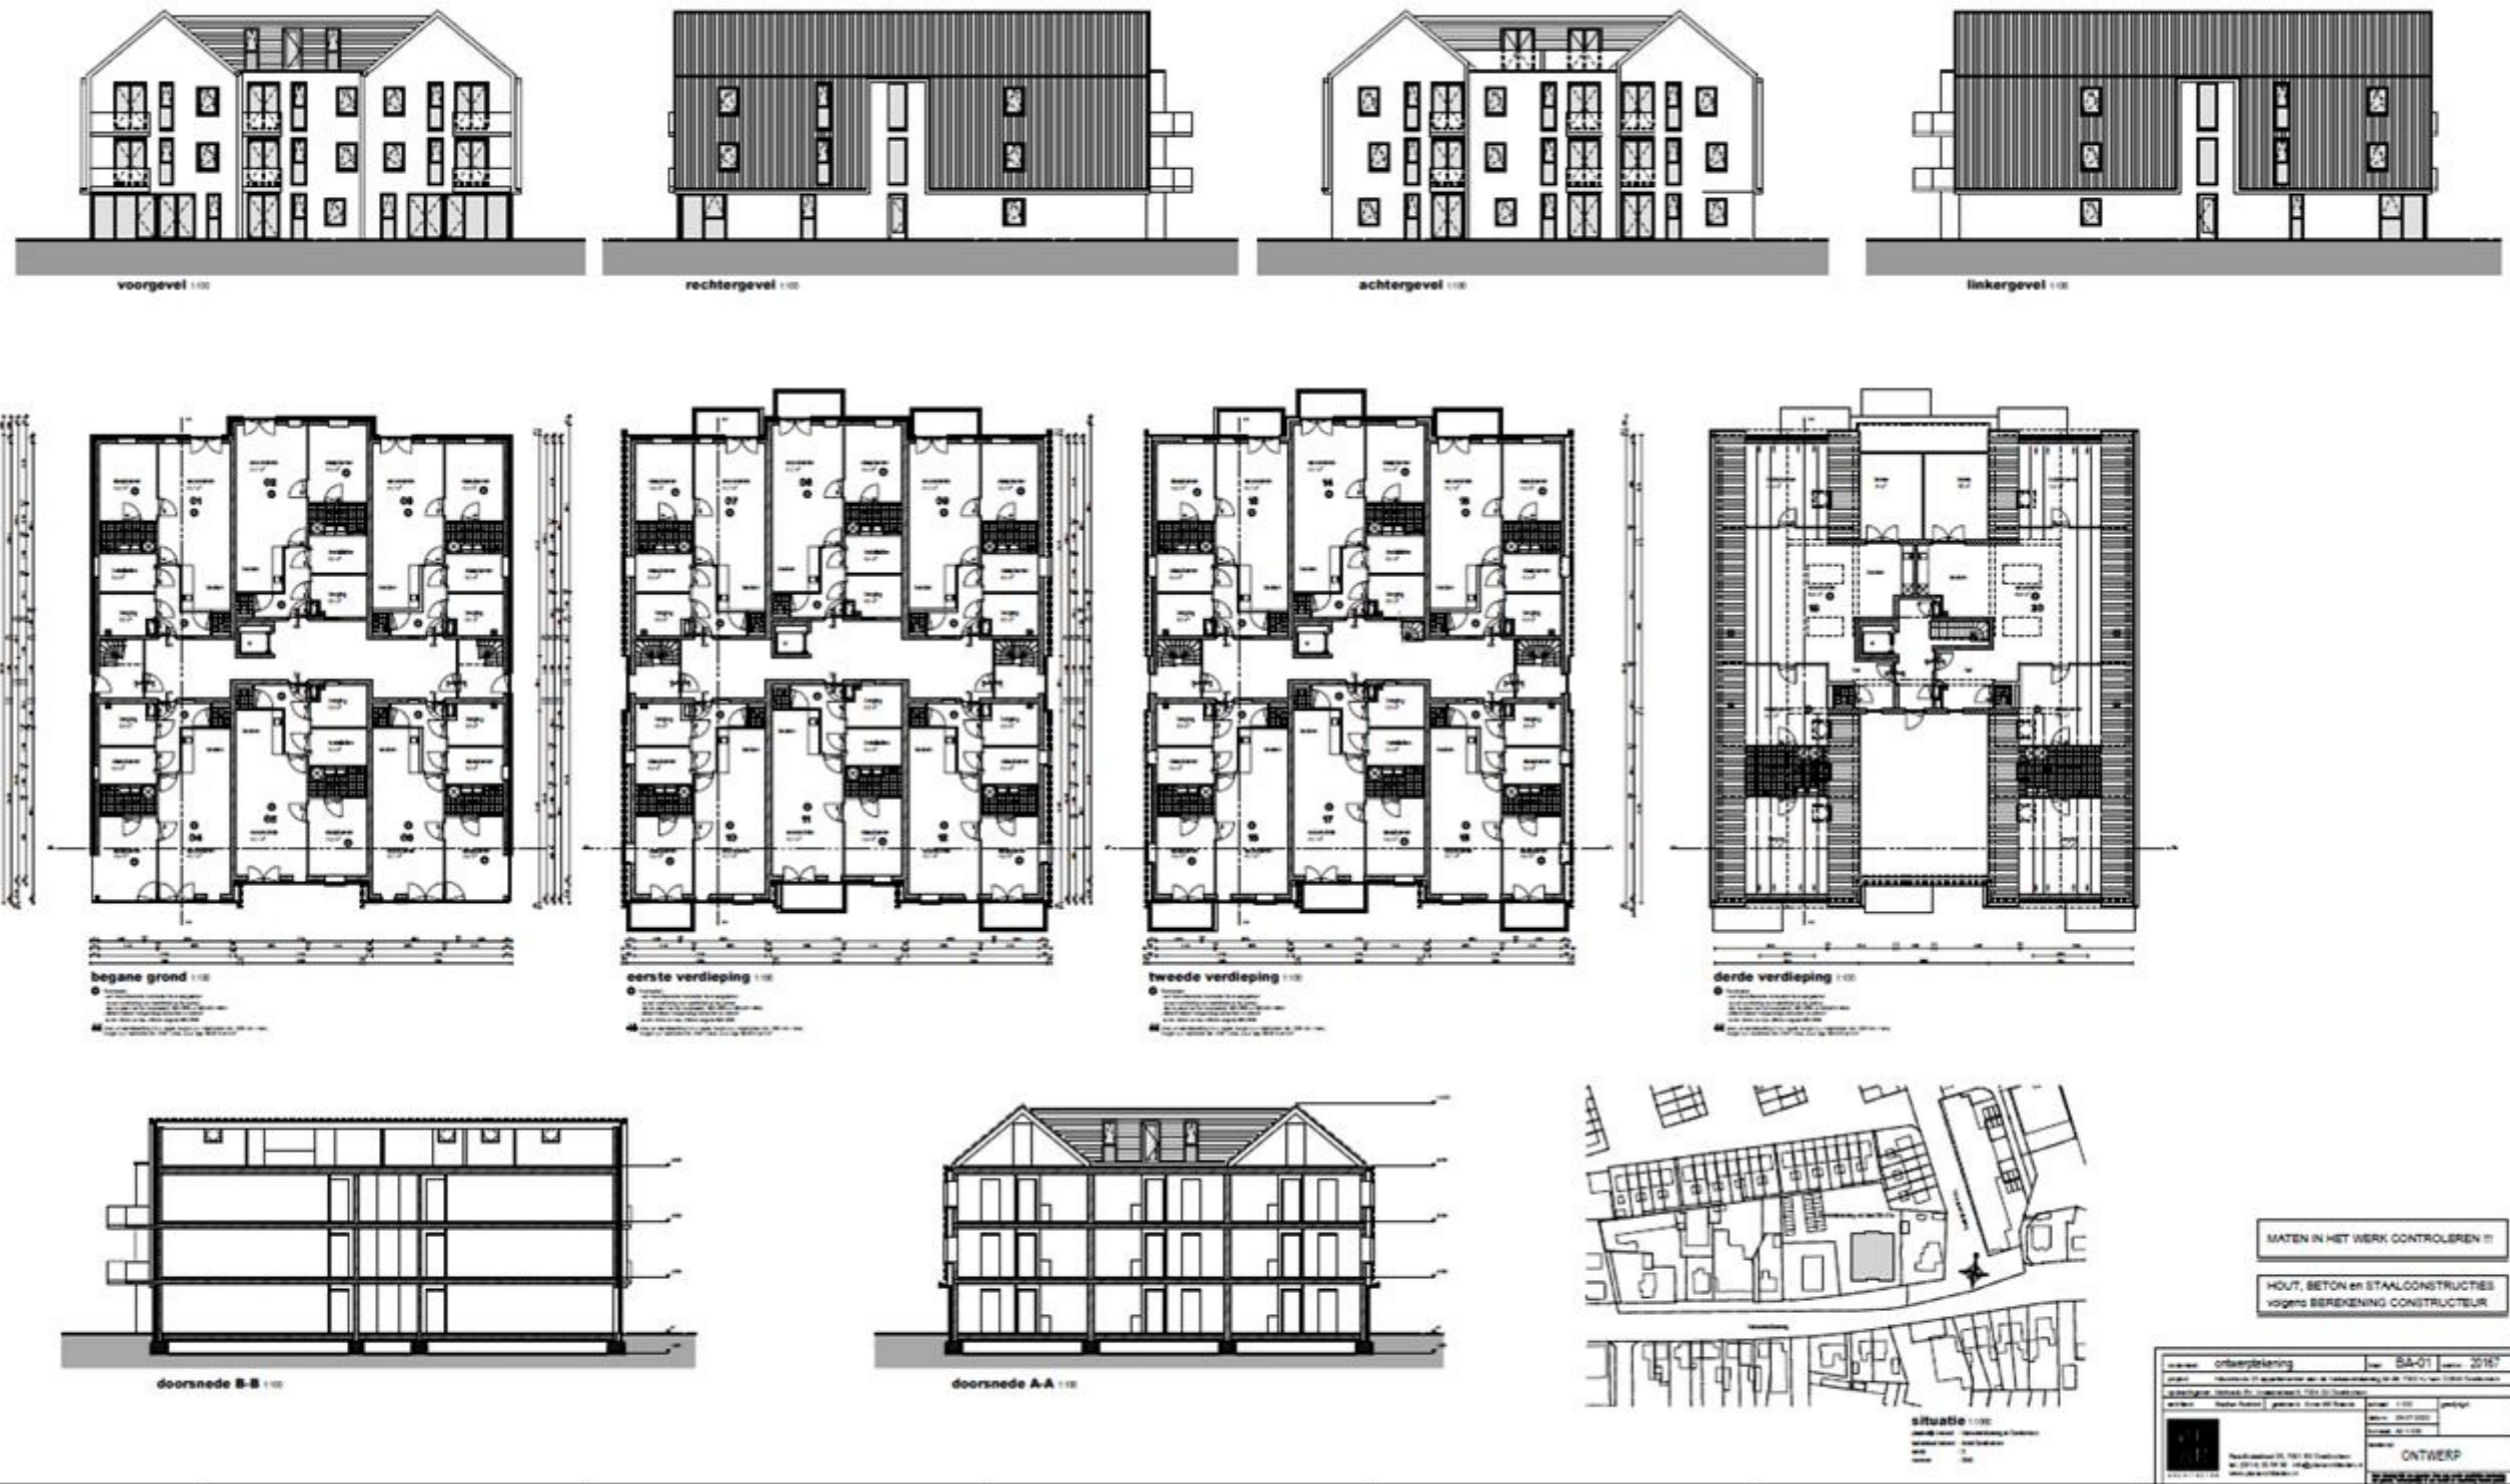

20167 Varsseveldseweg Doetinchem

Varsseveldseweg 94-97 7002 LJ Doetinchem

26-07-2022

voor actuele plattegronden, gevels en doorsneden,  
zie tekening BA-01

20167 Varsseveldseweg Doetinchem

20167 Varsseveldseweg Doetinchem

20167 Varsseveldseweg Doetinchem

20167 Varsseveldseweg Doetinchem

20167 Varsseveldseweg Doetinchem

20167 Varsseveldseweg Doetinchem

20167 Varsseveldseweg Doetinchem

20167 Varsseveldseweg Doetinchem

20167 Varsseveldseweg Doetinchem