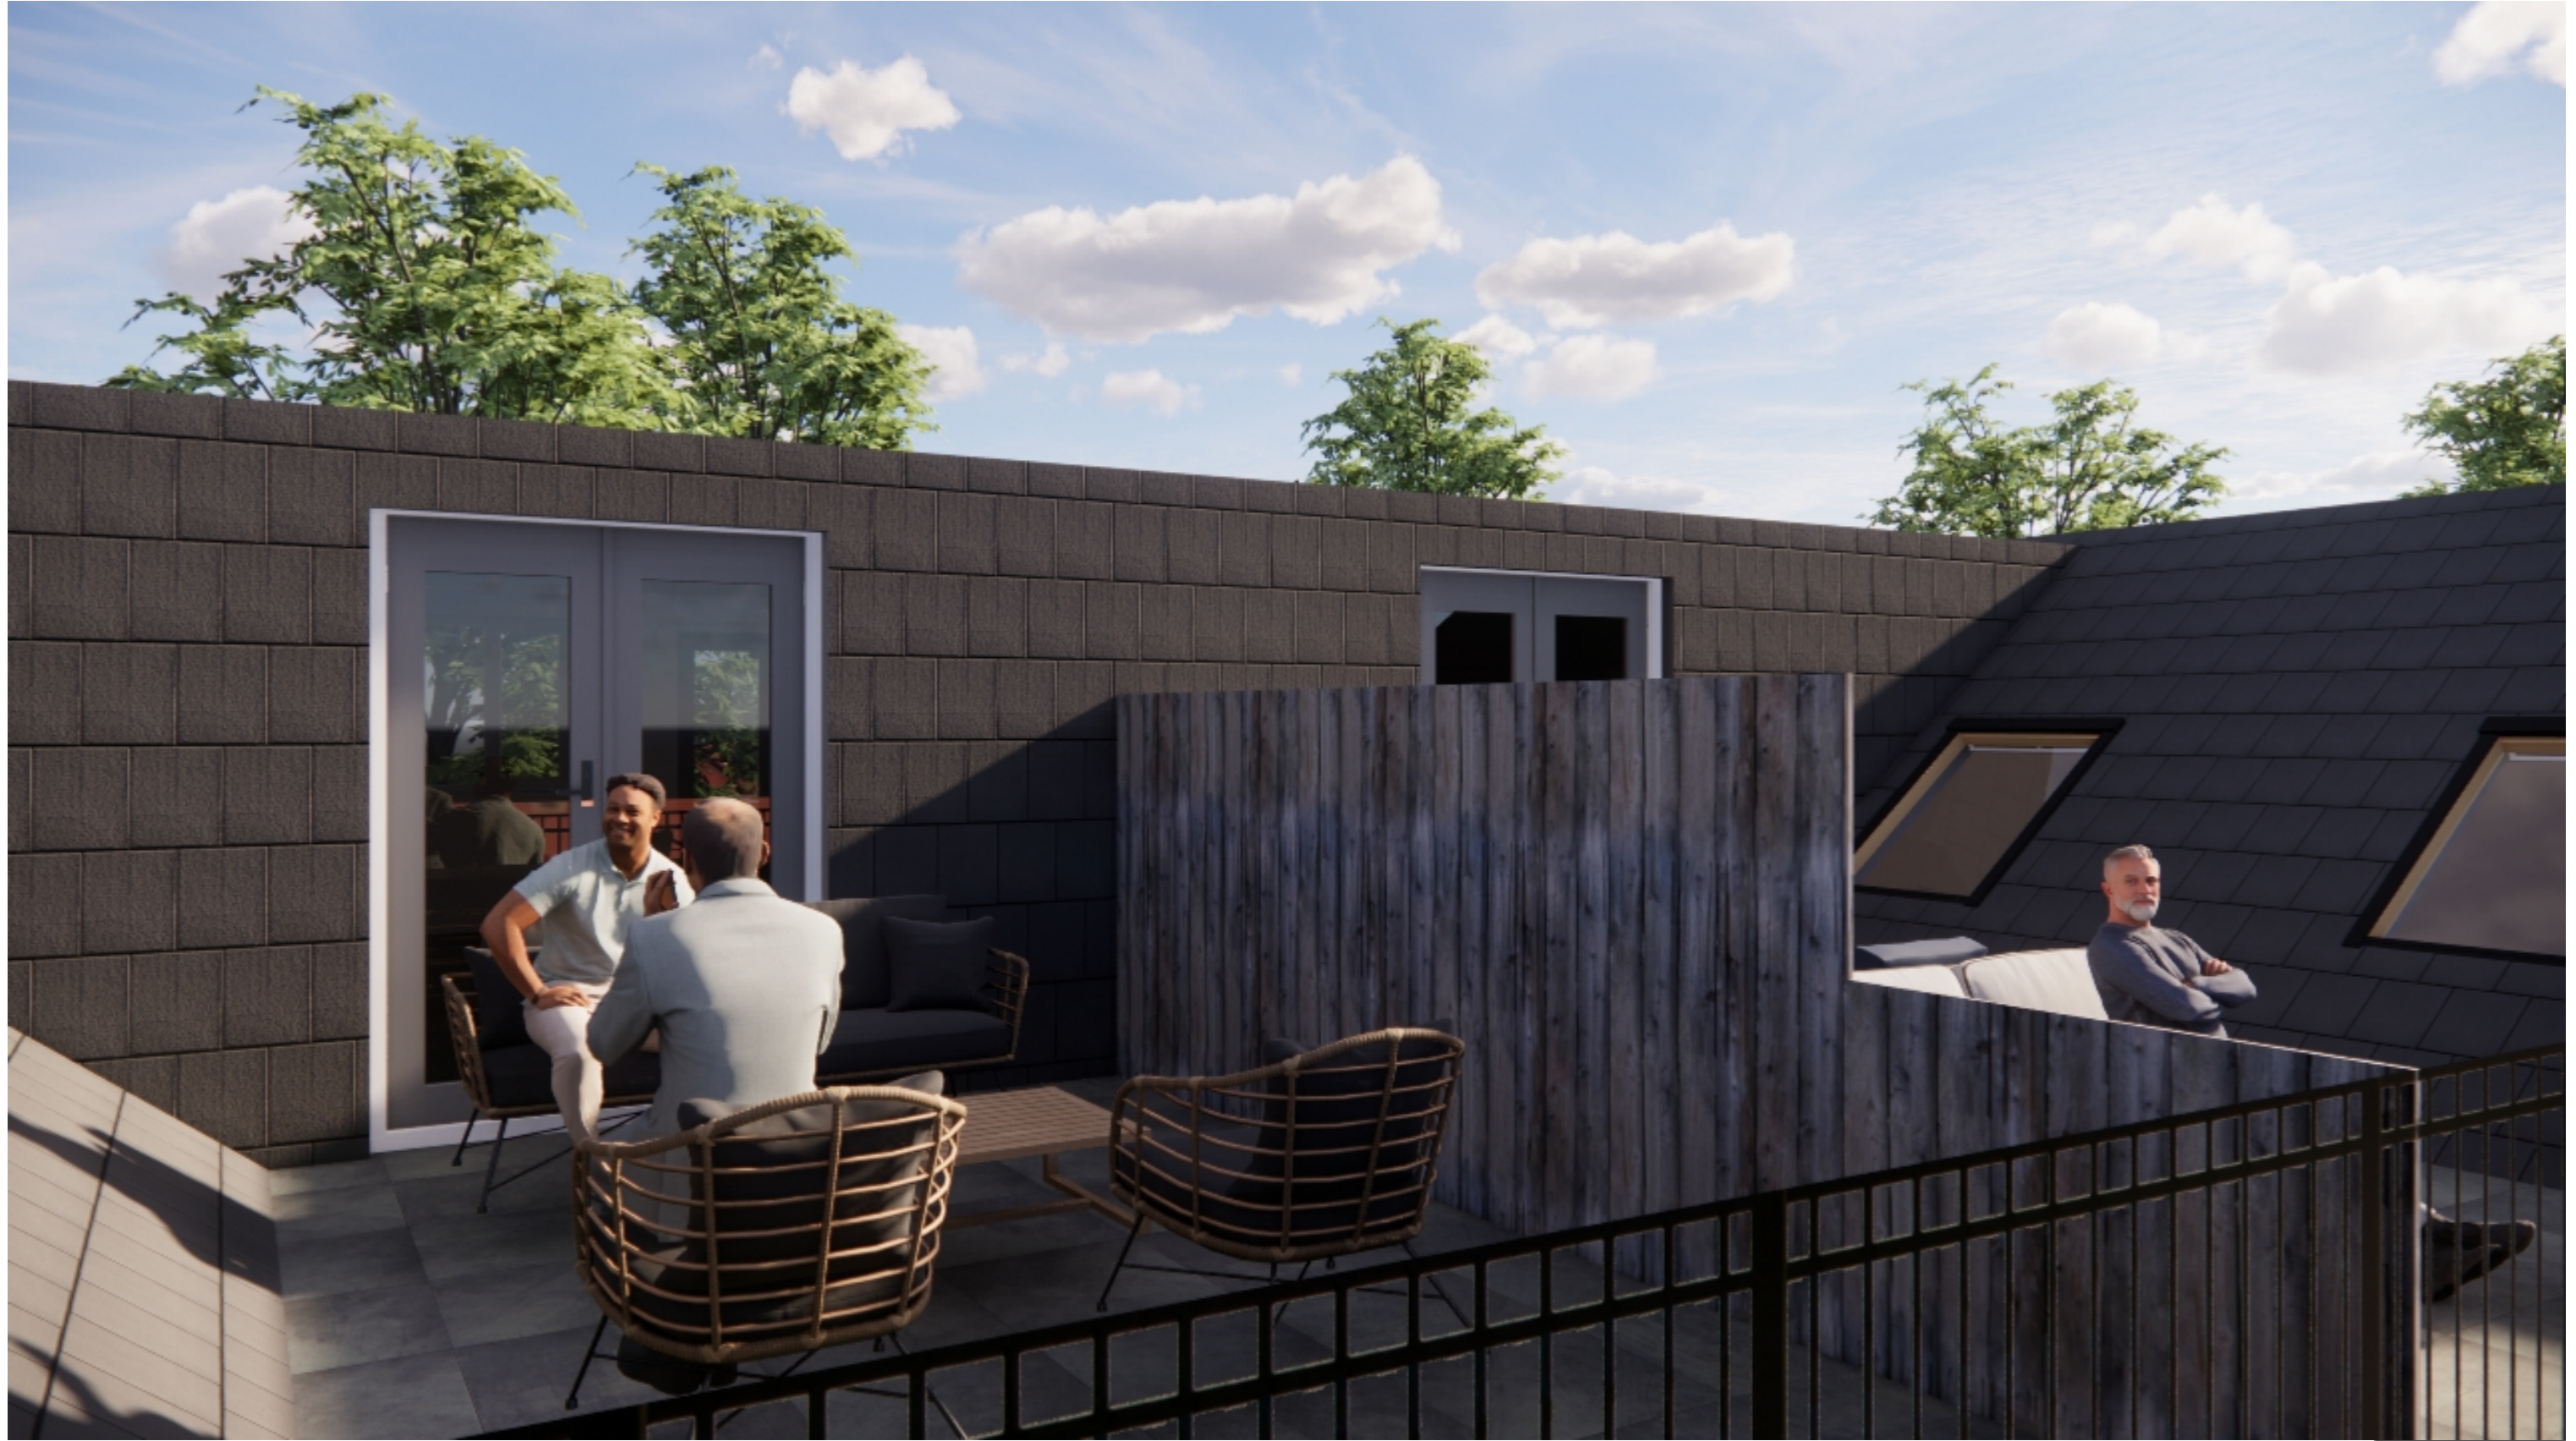

20167 Varsseveldseweg Doetinchem

20167 Varsseveldseweg Doetinchem