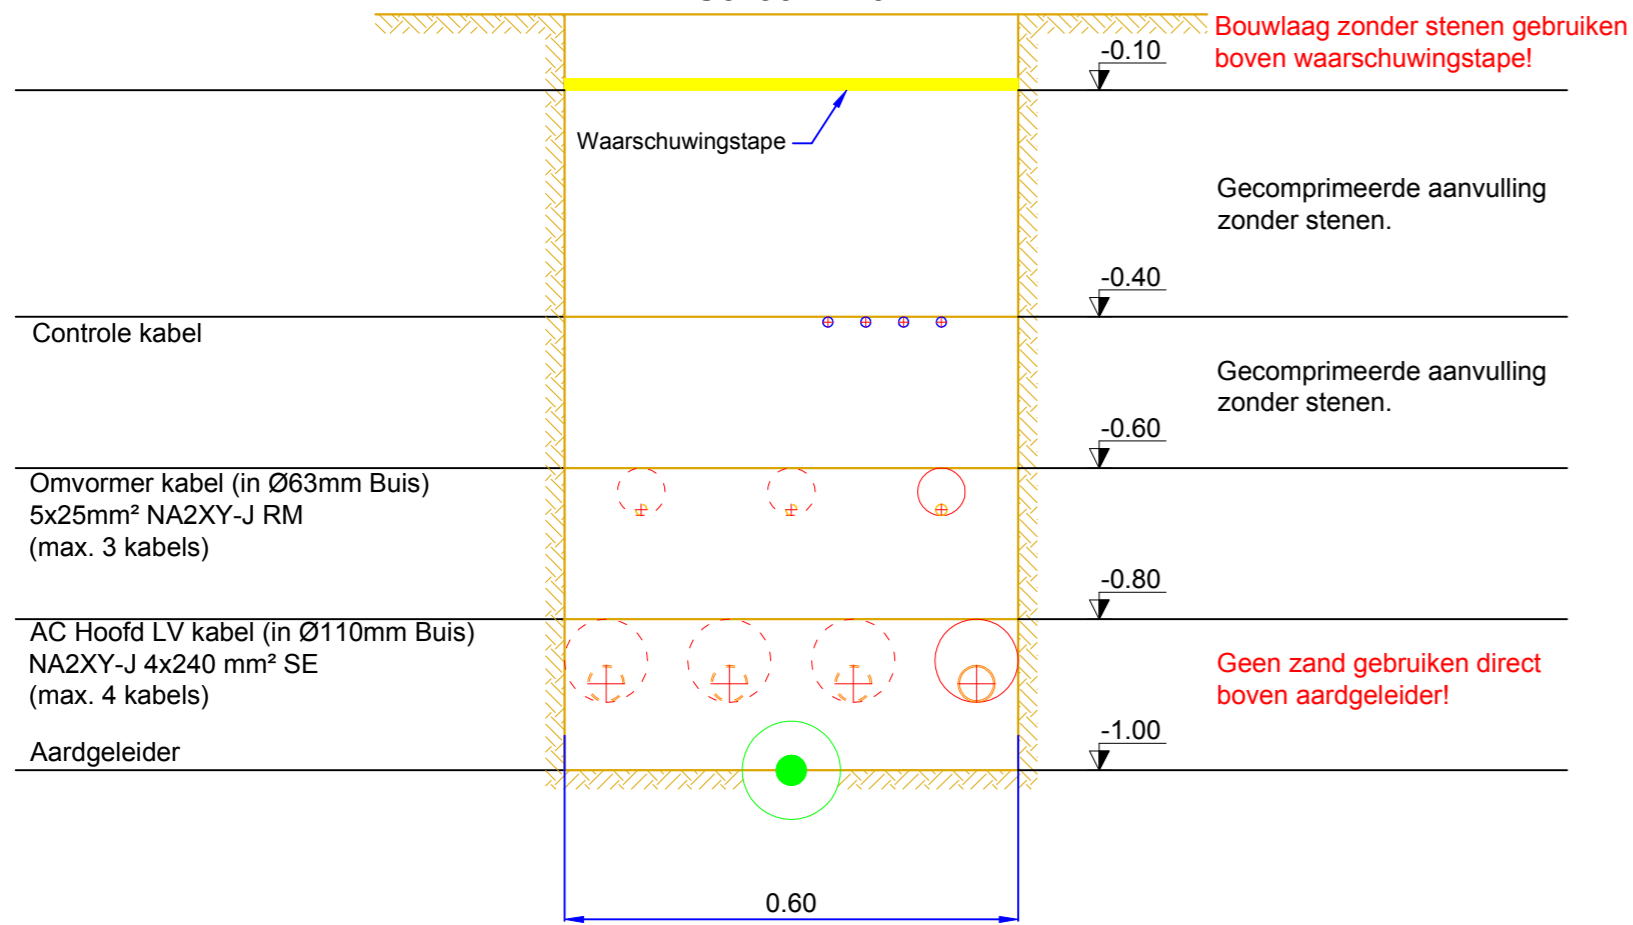

- AC Geul Detail -
Schaal 1:10

- HV Geul Detail -
Schaal 1:10

- AC Geul Weg -
Kruising Detail
Schaal 1:10

- HV Geul Weg -
Kruising Detail
Schaal 1:10

Kronos Solar Projects GmbH Petersplatz 10 80331 München		datum 15/05/2017	naam AP	tekening PV park
ind.	verandering	datum	naam	tekening
A.	vertaling NL	27/05/2016	AT	
B.				
C.				
D.				
E.				
F.				

Kronos Solar		planning status basisontwerp
alle rechten voorbehouden		titel Kabelgeul details
pagina 1		schaal 1:10
		plan ontwerp
		titel AZ

© door Kronos Solar Projects GmbH.
Het kopiëren van dit document en de verspreiding ervan aan anderen en het gebruik of de communicatie van de inhoud ervan is verboden zonder
afzonderlijke toestemming van Kronos Solar Project GmbH. Overtreders zijn aansprakelijk voor de betaling van een schadevergoeding.