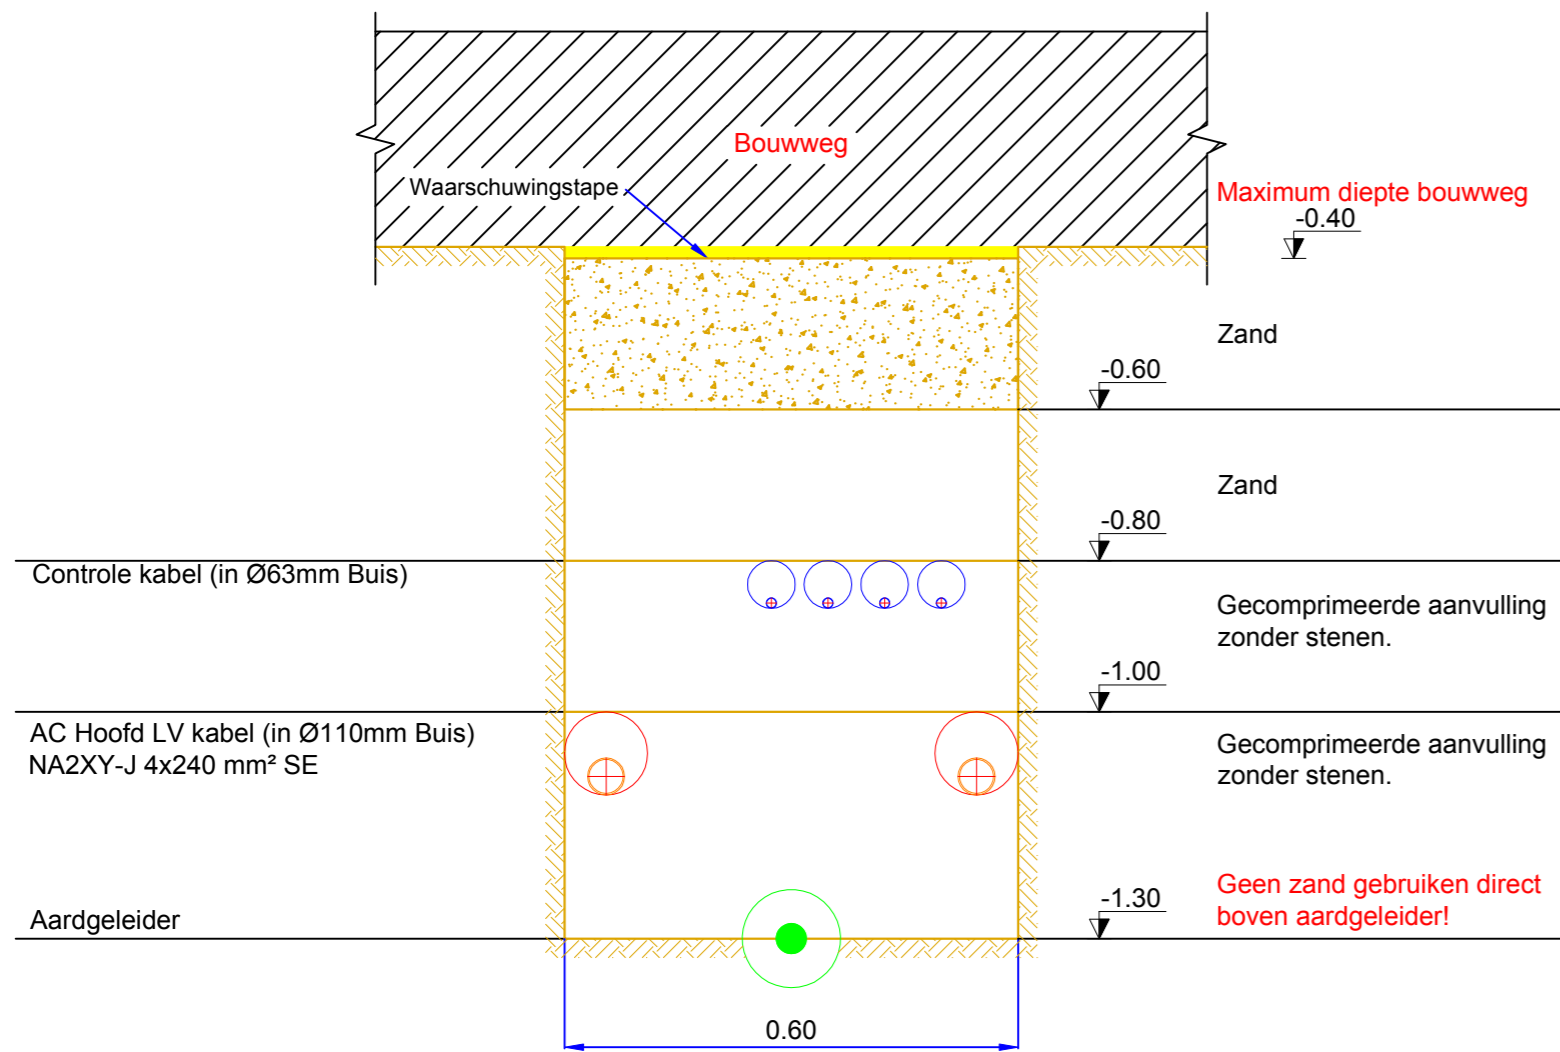

- AC Geul Detail -
Schaal 1:10

- HV Geul Detail -
Schaal 1:10

- AC Geul Weg -
Kruising Detail
Schaal 1:10

- HV Geul Weg -
Kruising Detail
Schaal 1:10

Kronos Solar Projects GmbH Petersplatz 10 80331 München		datum 15/05/2017	naam AP	tekening PV park
ind.	verandering	datum	naam	tekening
A.	vertaling NL	27/05/2016	AT	
B.				
C.				
D.				
E.				
F.				

Kronos Solar		planning status basisontwerp
alle rechten voorbehouden		titel Kabelgeul details
pagina 1		schaal 1:10
		plan ontwerp
		titel AZ

© door Kronos Solar Projects GmbH.
Het kopiëren van dit document en de verspreiding ervan aan anderen en het gebruik of de communicatie van de inhoud ervan is verboden zonder
afzonderlijke toestemming van Kronos Solar Project GmbH. Overtreders zijn aansprakelijk voor de betaling van een schadevergoeding.