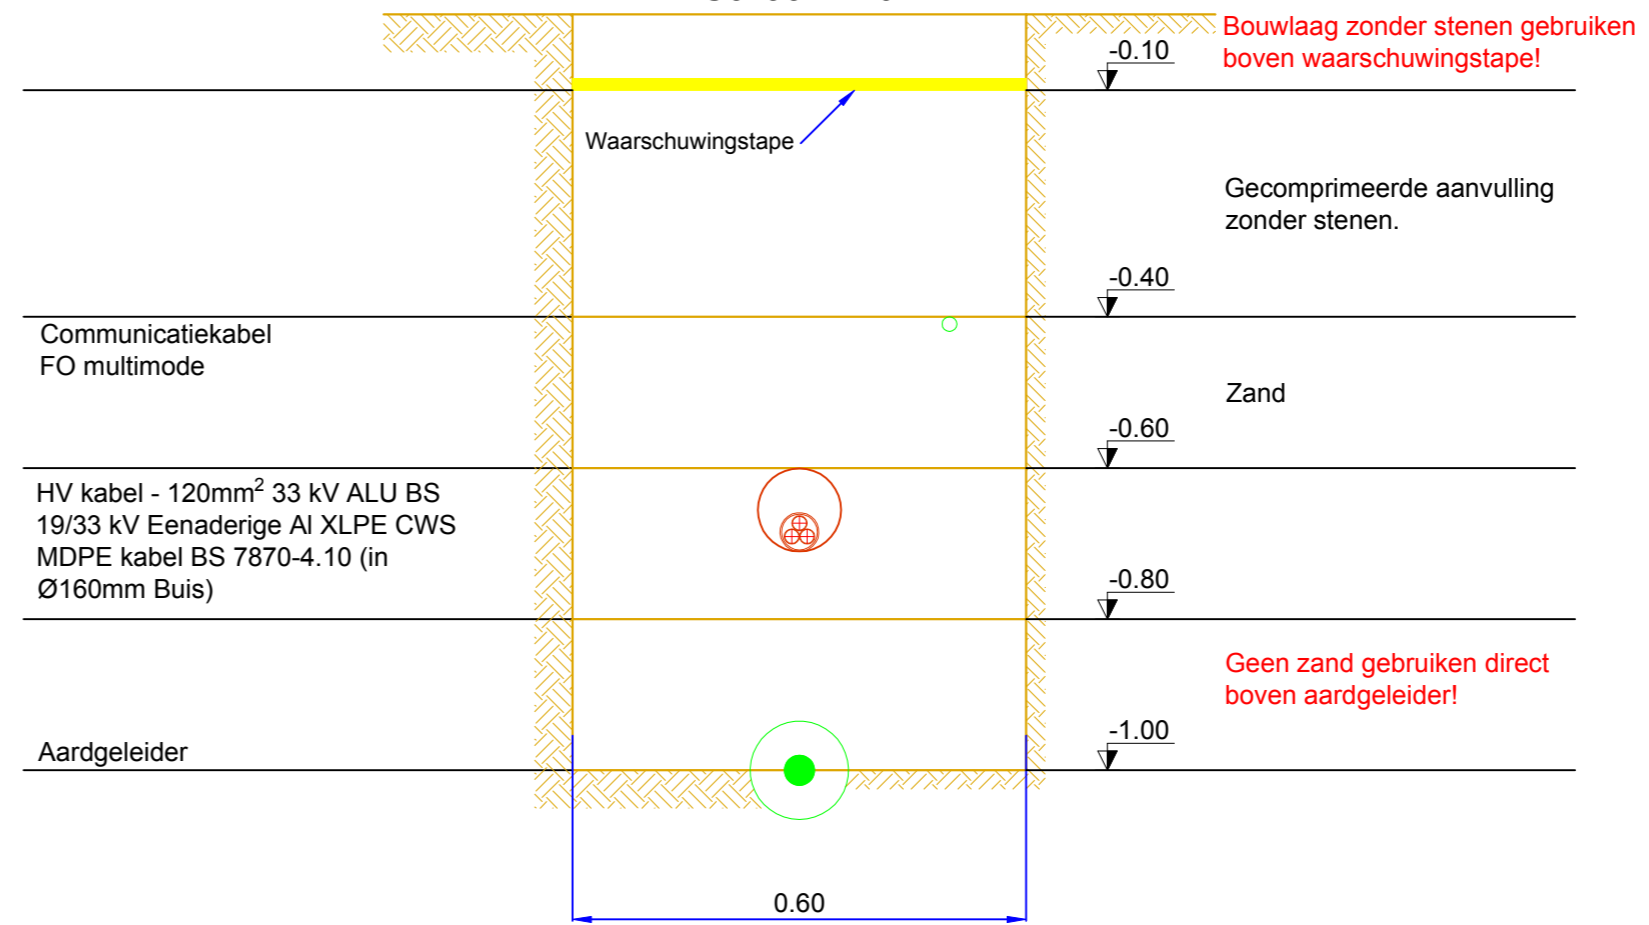

- AC Geul Detail -
Schaal 1:10

- HV Geul Detail -
Schaal 1:10

- AC Geul Weg -
Kruising Detail
Schaal 1:10

- HV Geul Weg -
Kruising Detail
Schaal 1:10

Kronos Solar Projects GmbH Petersplatz 10 80331 München		datum 15/05/2017	naam AP	tekening PV park
ind.	verandering	datum	naam	tekening
A.	vertaling NL	27/05/2016	AT	
B.				
C.				
D.				
E.				
F.				

Kronos Solar		planning status basisontwerp
alle rechten voorbehouden		titel Kabelgeul details
pagina 1		schaal 1:10
		plan ontwerp
		titel AZ

© door Kronos Solar Projects GmbH.
Het kopiëren van dit document en de verspreiding ervan aan anderen en het gebruik of de communicatie van de inhoud ervan is verboden zonder
afzonderlijke toestemming van Kronos Solar Project GmbH. Overtreders zijn aansprakelijk voor de betaling van een schadevergoeding.