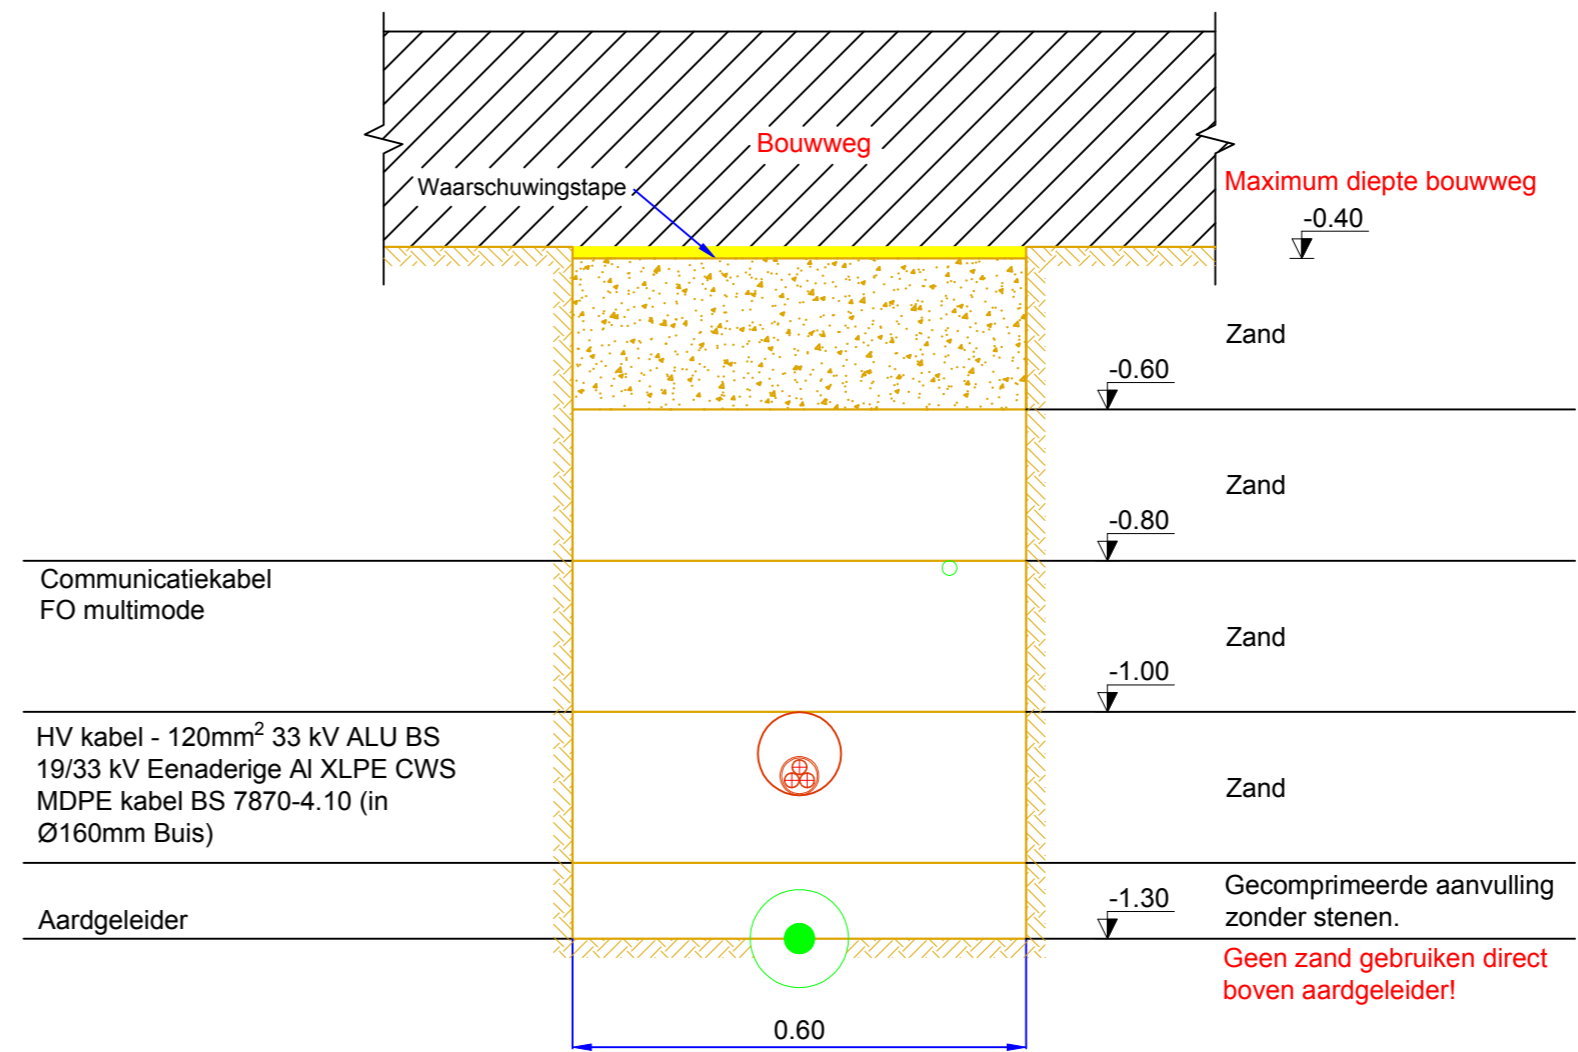

- AC Geul Detail -
Schaal 1:10

- HV Geul Detail -
Schaal 1:10

- AC Geul Weg -
Kruising Detail
Schaal 1:10

- HV Geul Weg -
Kruising Detail
Schaal 1:10

Kronos Solar Projects GmbH Petersplatz 10 80331 München		datum 15/05/2017	naam AP	tekening PV park
ind.	verandering	datum	naam	tekening
A.	vertaling NL	27/05/2016	AT	
B.				
C.				
D.				
E.				
F.				

Kronos Solar		planning status basisontwerp
alle rechten voorbehouden		titel Kabelgeul details
pagina 1		schaal 1:10
		plan ontwerp
		titel AZ

© door Kronos Solar Projects GmbH.
Het kopiëren van dit document en de verspreiding ervan aan anderen en het gebruik of de communicatie van de inhoud ervan is verboden zonder
afzonderlijke toestemming van Kronos Solar Project GmbH. Overtreders zijn aansprakelijk voor de betaling van een schadevergoeding.