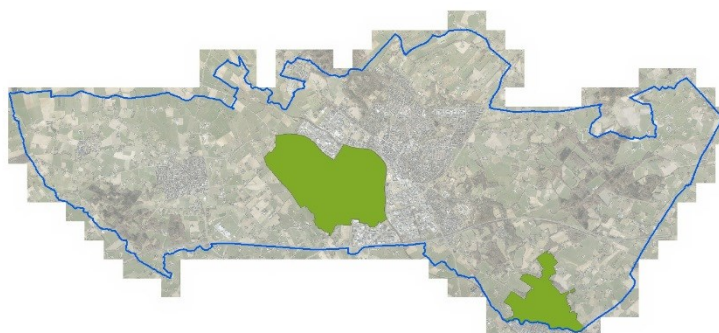

Bijlage Kaart met gebieden per stap

Legenda

 Gemeentegrens

Groeimodel stap 1 najaar 2019

 Gaanderen (G)+ Doetinchem West (DW)

gemeente [gD] Doetinchem

Legenda

 Gemeentegrens

Groeimodel stap 2 voorjaar 2020

 G+DW + Wehl Nieuw Wehl (WNW) +
Cenrum (C)

gemeente [gD] Doetinchem

Legenda

 Gemeentegrens

Groeimodel stap 3 2021

 G+DW+WNW+C + Doetinchem Oost (DO) + Langerak (L) + Bedrijventerrein (BT)

gemeente [gD] Doetinchem