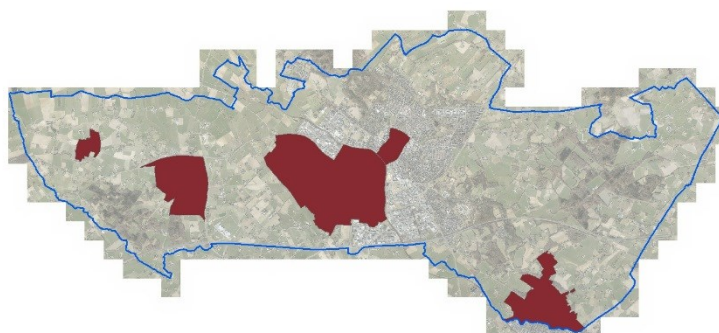

Bijlage Kaart met gebieden per stap

Legenda

 Gemeentegrens

Groeimodel stap 1 najaar 2019

 Gaanderen (G)+ Doetinchem West (DW)

gemeente [gD] Doetinchem

Legenda

 Gemeentegrens

Groeimodel stap 2 voorjaar 2020

 G+DW + Wehl Nieuw Wehl (WNW) +
Cenrum (C)

gemeente [gD] Doetinchem

Legenda

 Gemeentegrens

Groeimodel stap 3 2021

 G+DW+WNW+C + Doetinchem Oost (DO) + Langerak (L) + Bedrijventerrein (BT)

gemeente [gD] Doetinchem