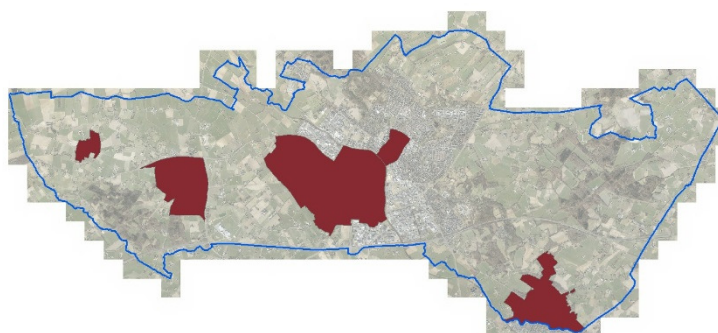

Bijlage Kaart met gebieden per stap

Legenda

 Gemeentegrens

Groeimodel stap 1 najaar 2019

 Gaanderen (G)+ Doetinchem West (DW)

gemeente [gD] Doetinchem

Legenda

 Gemeentegrens

Groeimodel stap 2 voorjaar 2020

 G+DW + Wehl Nieuw Wehl (WNW) +
Cenrum (C)

gemeente [gD] Doetinchem

Legenda

 Gemeentegrens

Groeimodel stap 3 najaar 2020

 G+DW+WNW+C + Doetinchem Oost (DO) +
Langerak (L) + Bedrijventerrein (BT)

gemeente [gD] Doetinchem