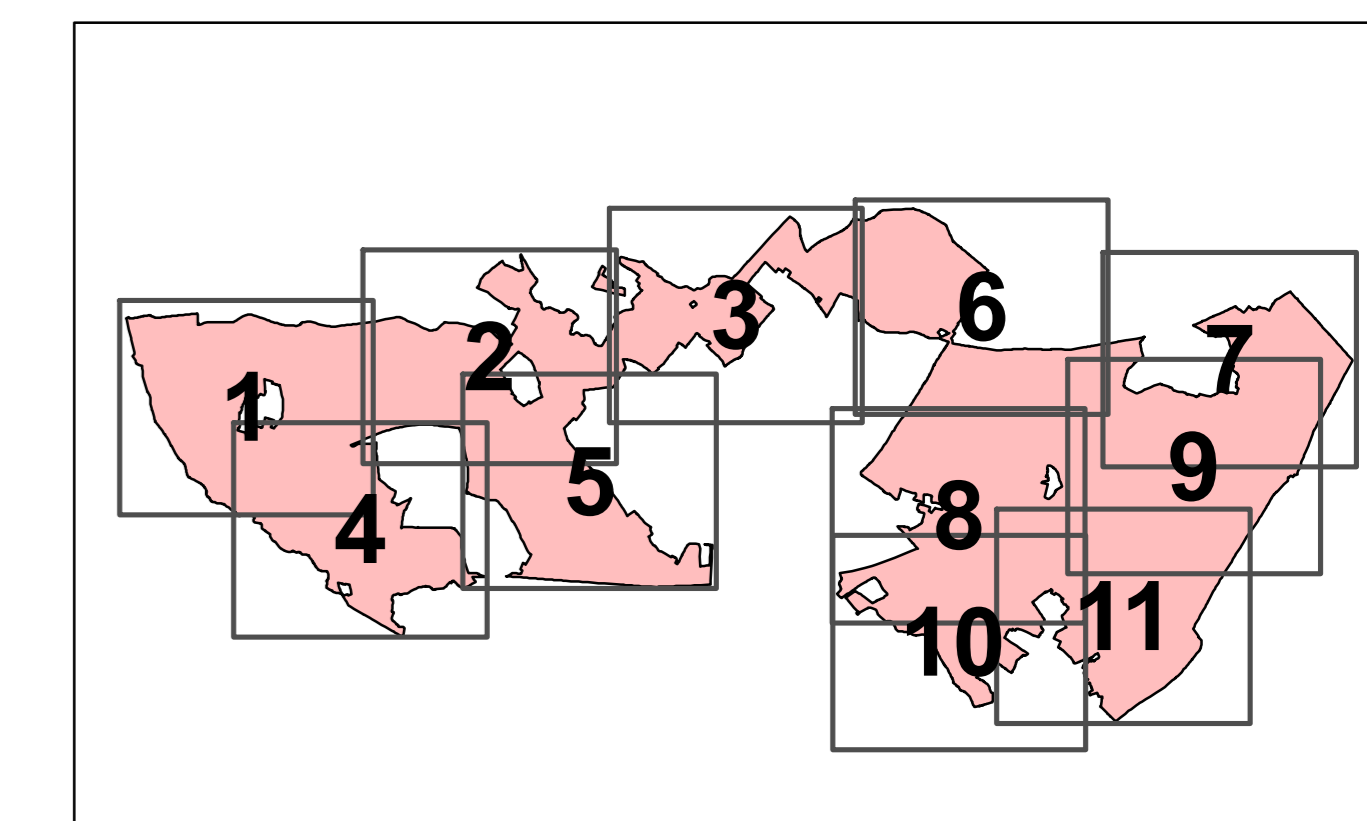

Legenda

Plangebied

Plangebied

Hoofdfunctie

Dubbelhoofdfunctie

Functieaanduiding

Maatvoeringsaanduiding

Bouwaanduiding

twee-aaneen (tae)
vrijstaand (vs)

Figuur

gevellijn
relatie

Gebiedsaanduiding

Bouwvlak

Bouwvlak

GEMEENTE DOETINCHEM AFDELING RUIMTE		VASTGESTELD	
		NL.IMRO.0222.BgBV001-0002	Schaal 1 : 4000
Beheersverordening Landelijk gebied - 2020		DM	08-07-2021
		Legenda	
Vastgesteld door de raad in zijn vergadering: ...-2021 De griffier:		BGT DKK	01-01-2021 01-03-2021