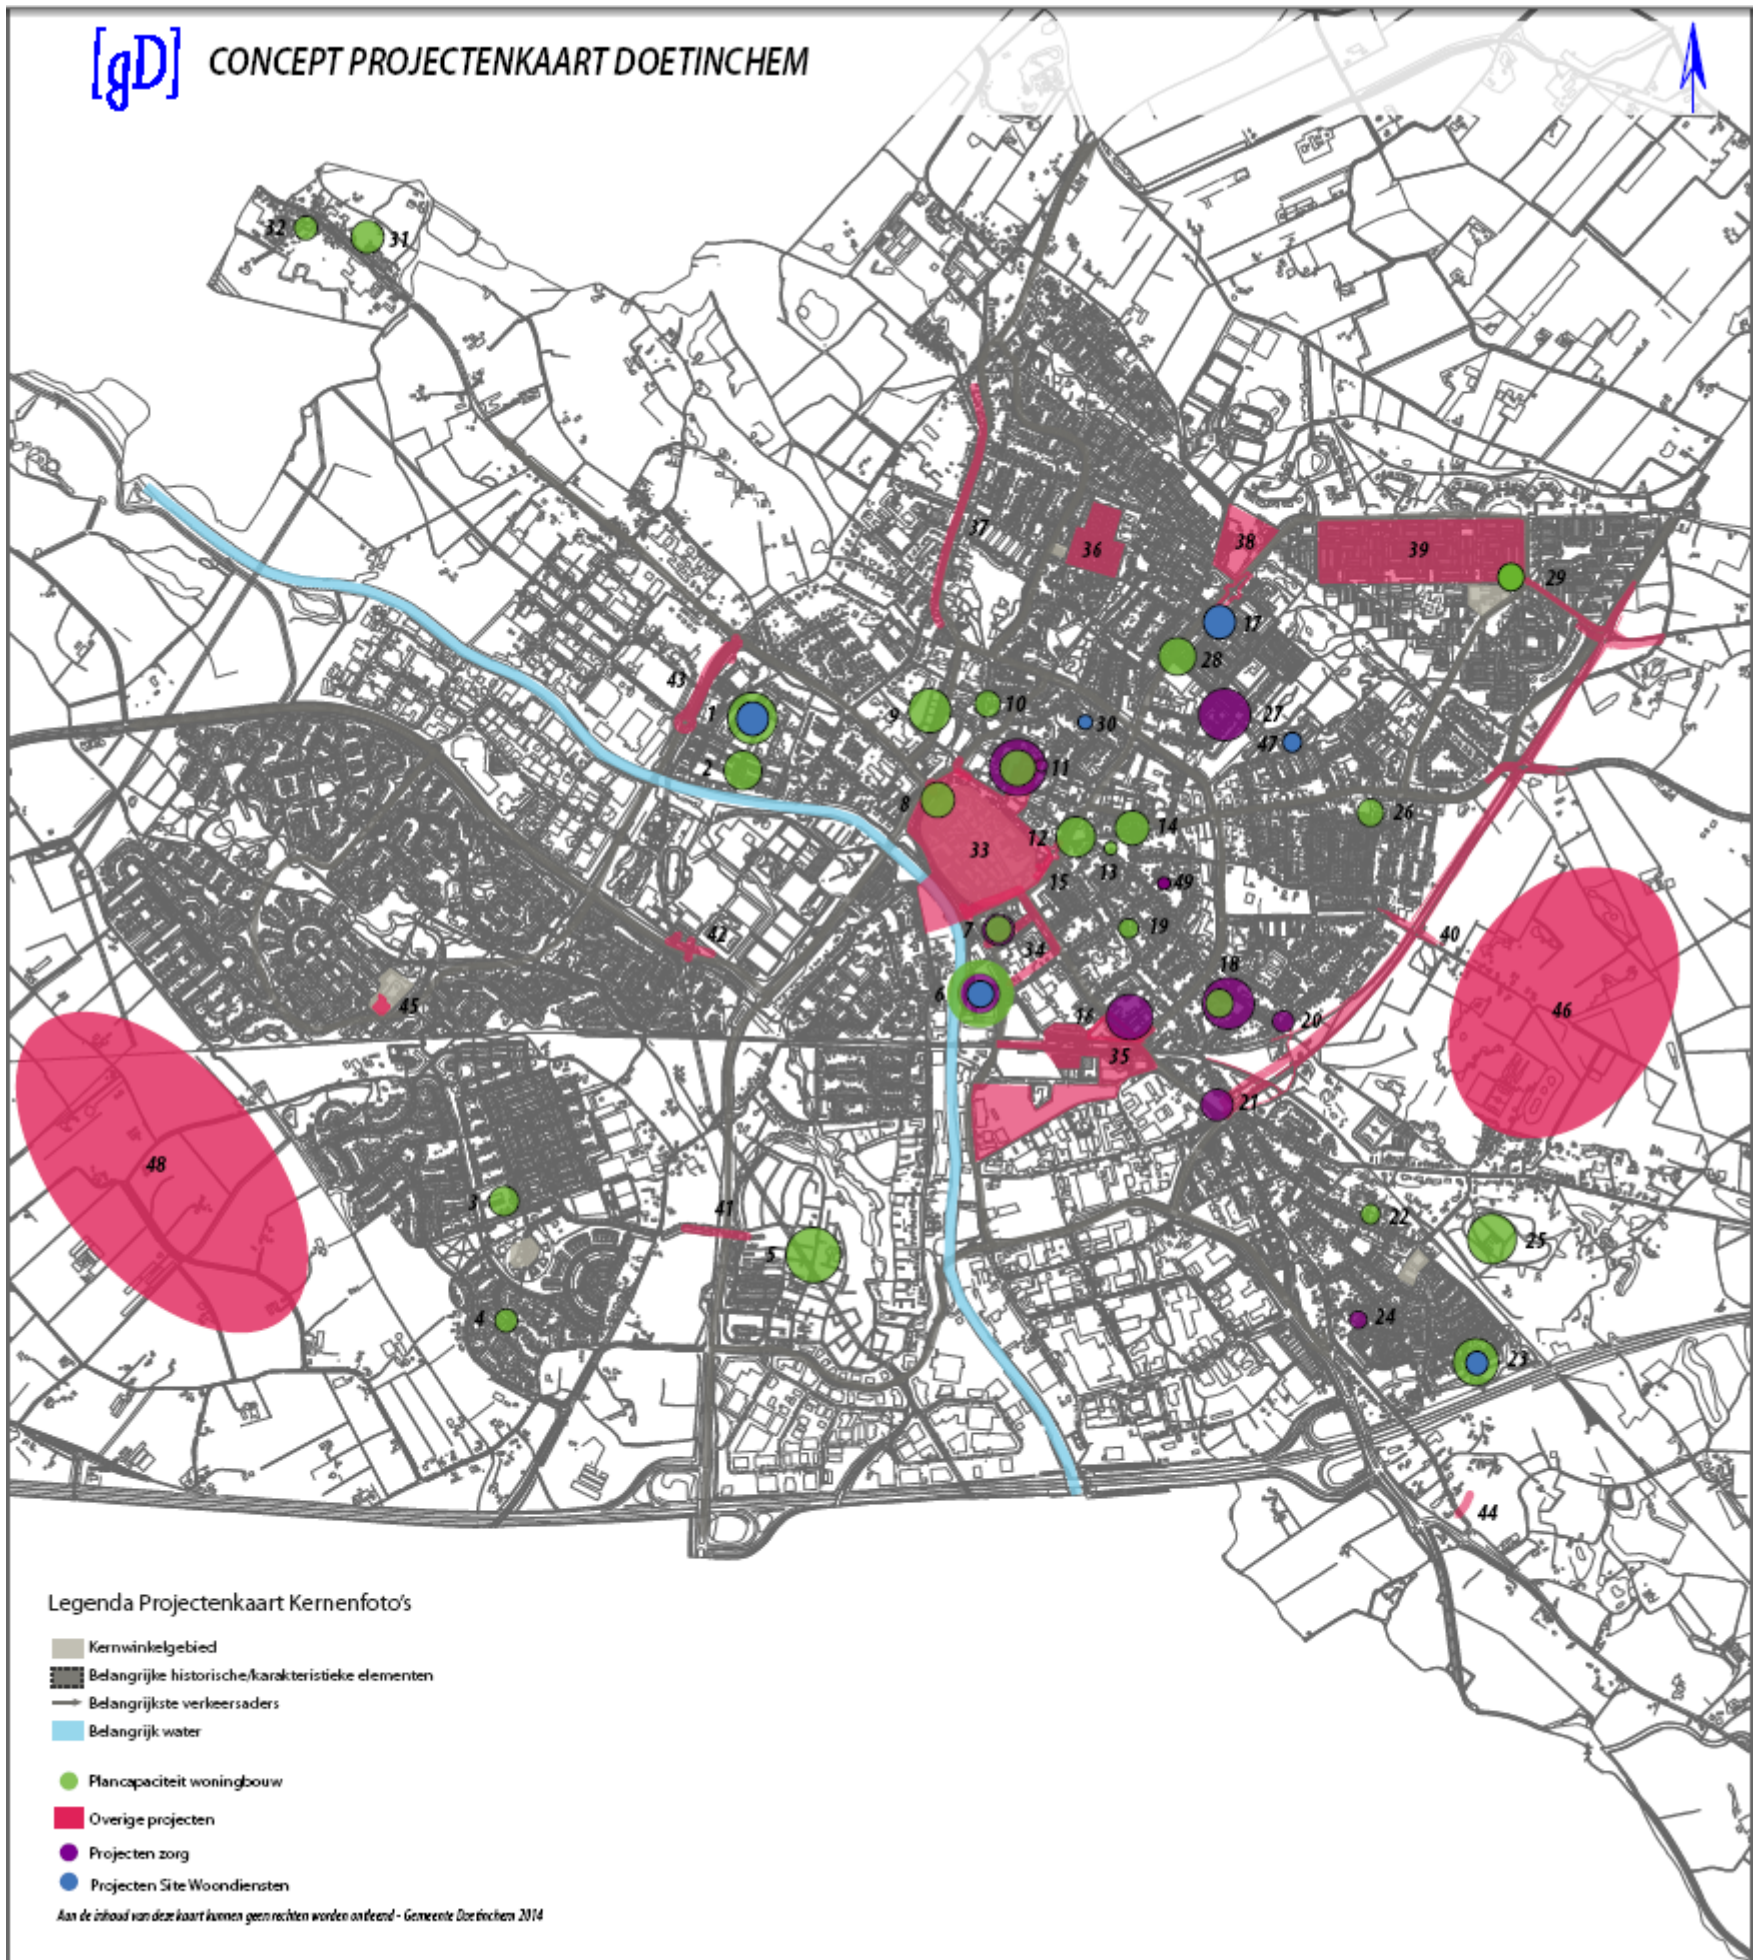

CONCEPT PROJECTENKAART DOETINCHEM

Legenda Projectenkaart Kernfoto's

- Kernwinkelgebied
- Belangrijke historische/karakteristieke elementen
- Belangrijkste verkeersaders
- Belangrijk water
- Plan capaciteit woningbouw
- Overige projecten
- Projecten zorg
- Projecten Site Woondiensten

Aan de inhoud van deze kaart kunnen geen rechten worden ontleend - Gemeente Doetinchem 2014