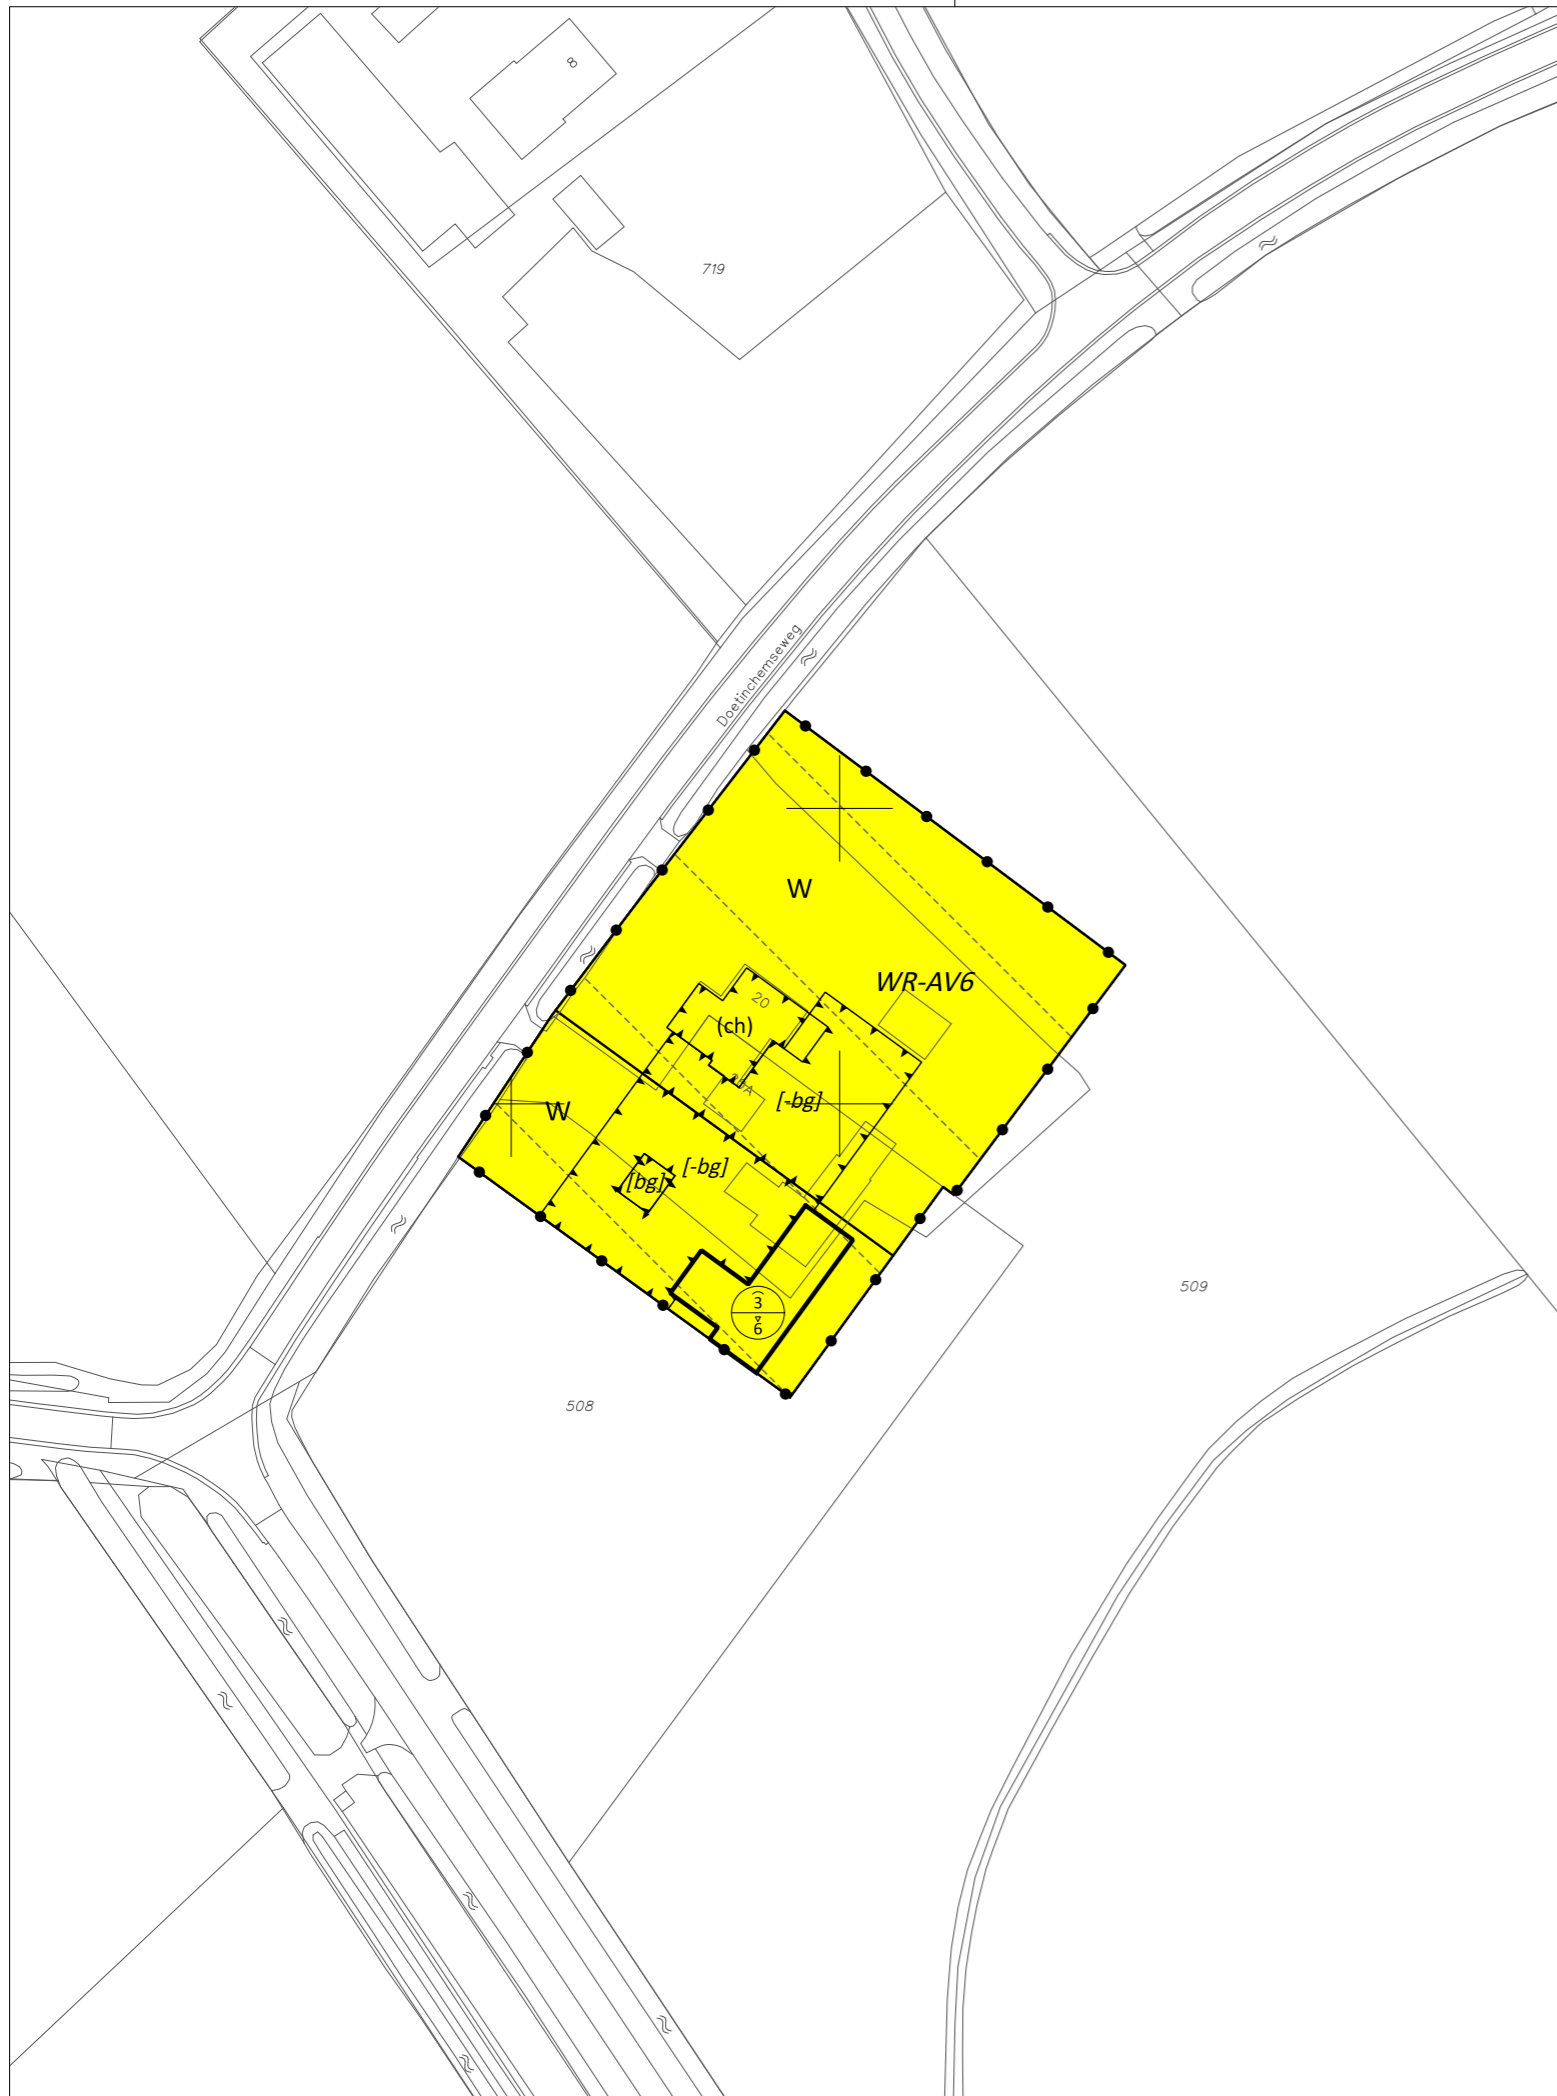

Ontwerpbestemmingsplan
Doetinchemseweg 20-20a - 2022
Plankaart

Plangebied

Bestemmingen

Dubbelbestemmingen

Gebiedsaanduidingen

Functieaanduidingen

Bouwvlak

Bouwaanduidingen

Maatvoeringaanduidingen

Verklaringen

Gemeente Doetinchem

Team Leefomgeving

Bestemmingsplan Doetinchemseweg 20-20a te Wehl

Vastgesteld door de raad in zijn vergadering van
De griffier, De voorzitter,

ONTWERP