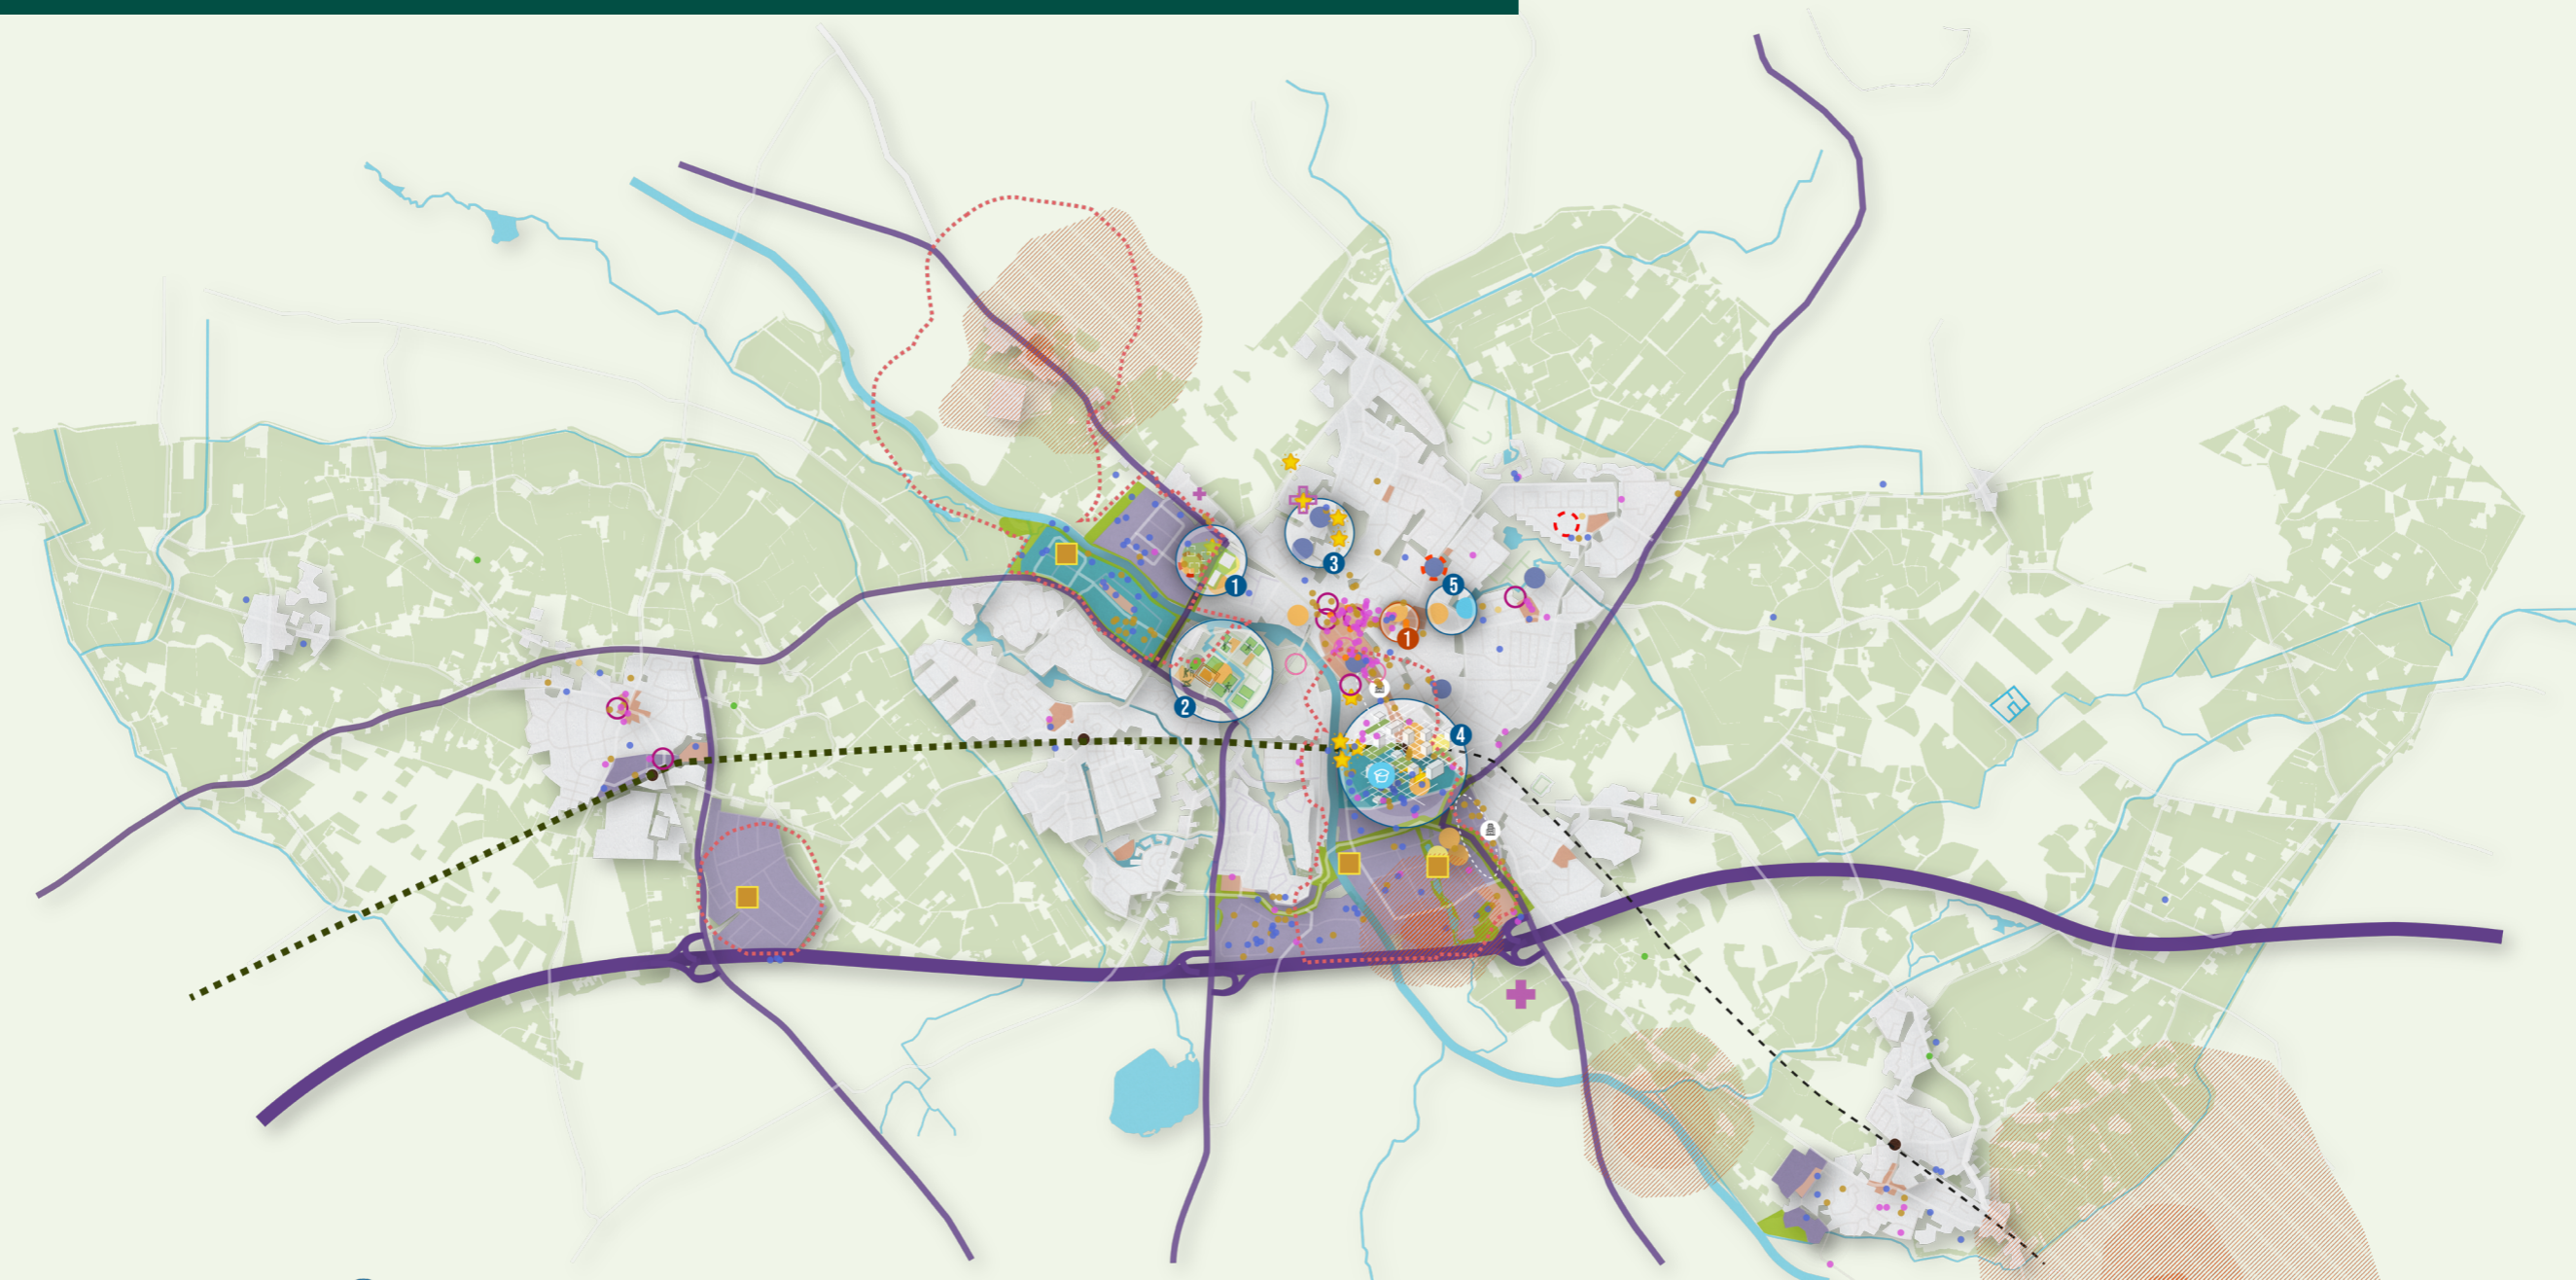

WERKGEMEENTE MET RUIMTE VOOR TALENT EN INNOVATIE

Kansen voor slimme clustering

- 1 Campus beroepsonderwijs
- 2 Sport campus
- 3 houtkamp College
- 4 Stationsgebied
- 5 Scholencluster MBO en HBO

Innovatie HUB

- 1 STECK

Legenda

- Sterke bedrijventerreinen
- Revitaliseren bedrijventerreinen
- Detailhandel
- Productielandschap
- Kantoorlocatie
- Dubbel spoor
- Hoofdverkeersnetwerk
- Nieuwe locatie ziekenhuis
- Huidige locatie ziekenhuis
- Den Ooijman

- Evenementenlocatie
- Cultuurlocatie
- Markant erfgoed
- Gelderse industriekampioenen

Milieucontouren leefomgeving

- Geluid bedrijventerreinen
- Milieu- en geurcontouren bedrijven
- >Grenswaarde
- <Grenswaarde en >richtwaarde
- <Richtwaarde en >streefwaarde