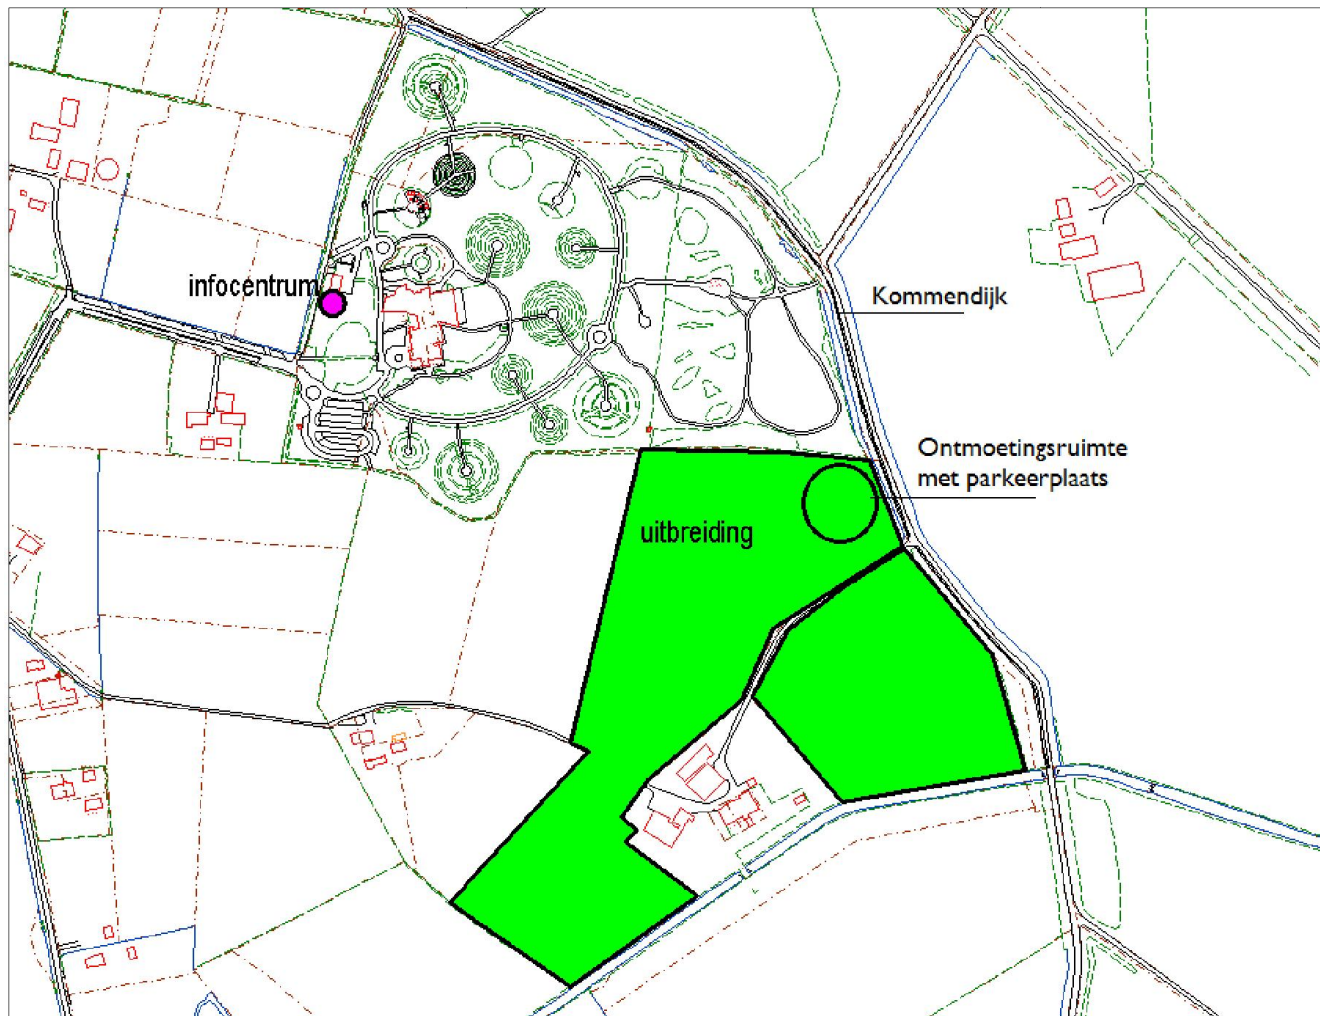

BIJLAGE 2 Overzichtsk kaart begraafplaats en natuurbegraafplaats Slangenburg

De overzichtsk kaart geeft de locatie van het nieuwe infocentrum en de aangekochte gronden in het groen weer. Wij stellen voor de bestemming van de uitbreidingslocatie te wijzigen.