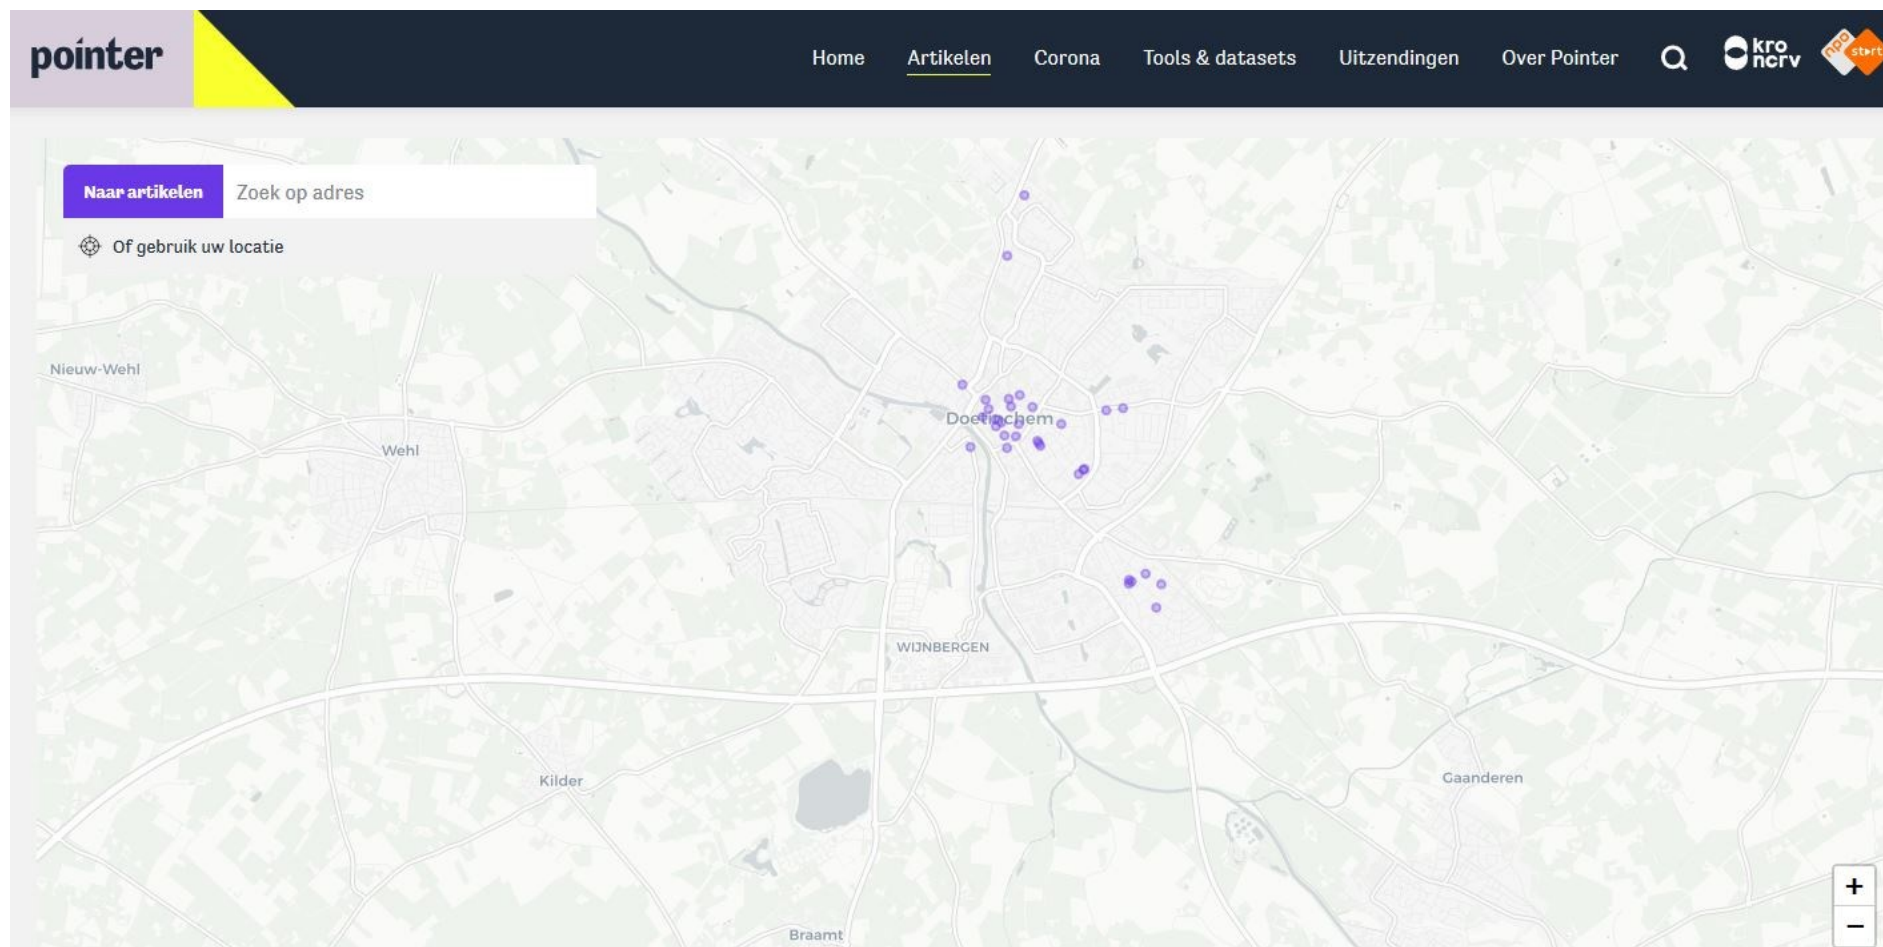

En gaat over tot de orde van de dag.

<b>CDA</b>	<b>PVDA</b>	<b>VVD</b>	<b>D66</b>	<b>SP</b>
Berends	_____	Wijers	_____	Boerwinkel
<b>GroenLinks</b>	<b>GBD</b>	<b>CU/SGP</b>	<b>LBD</b>	<b>PVLM</b>
_____	_____	_____	_____	_____

### Kaart Doetinchem

Bijlage: kaart Doetinchem