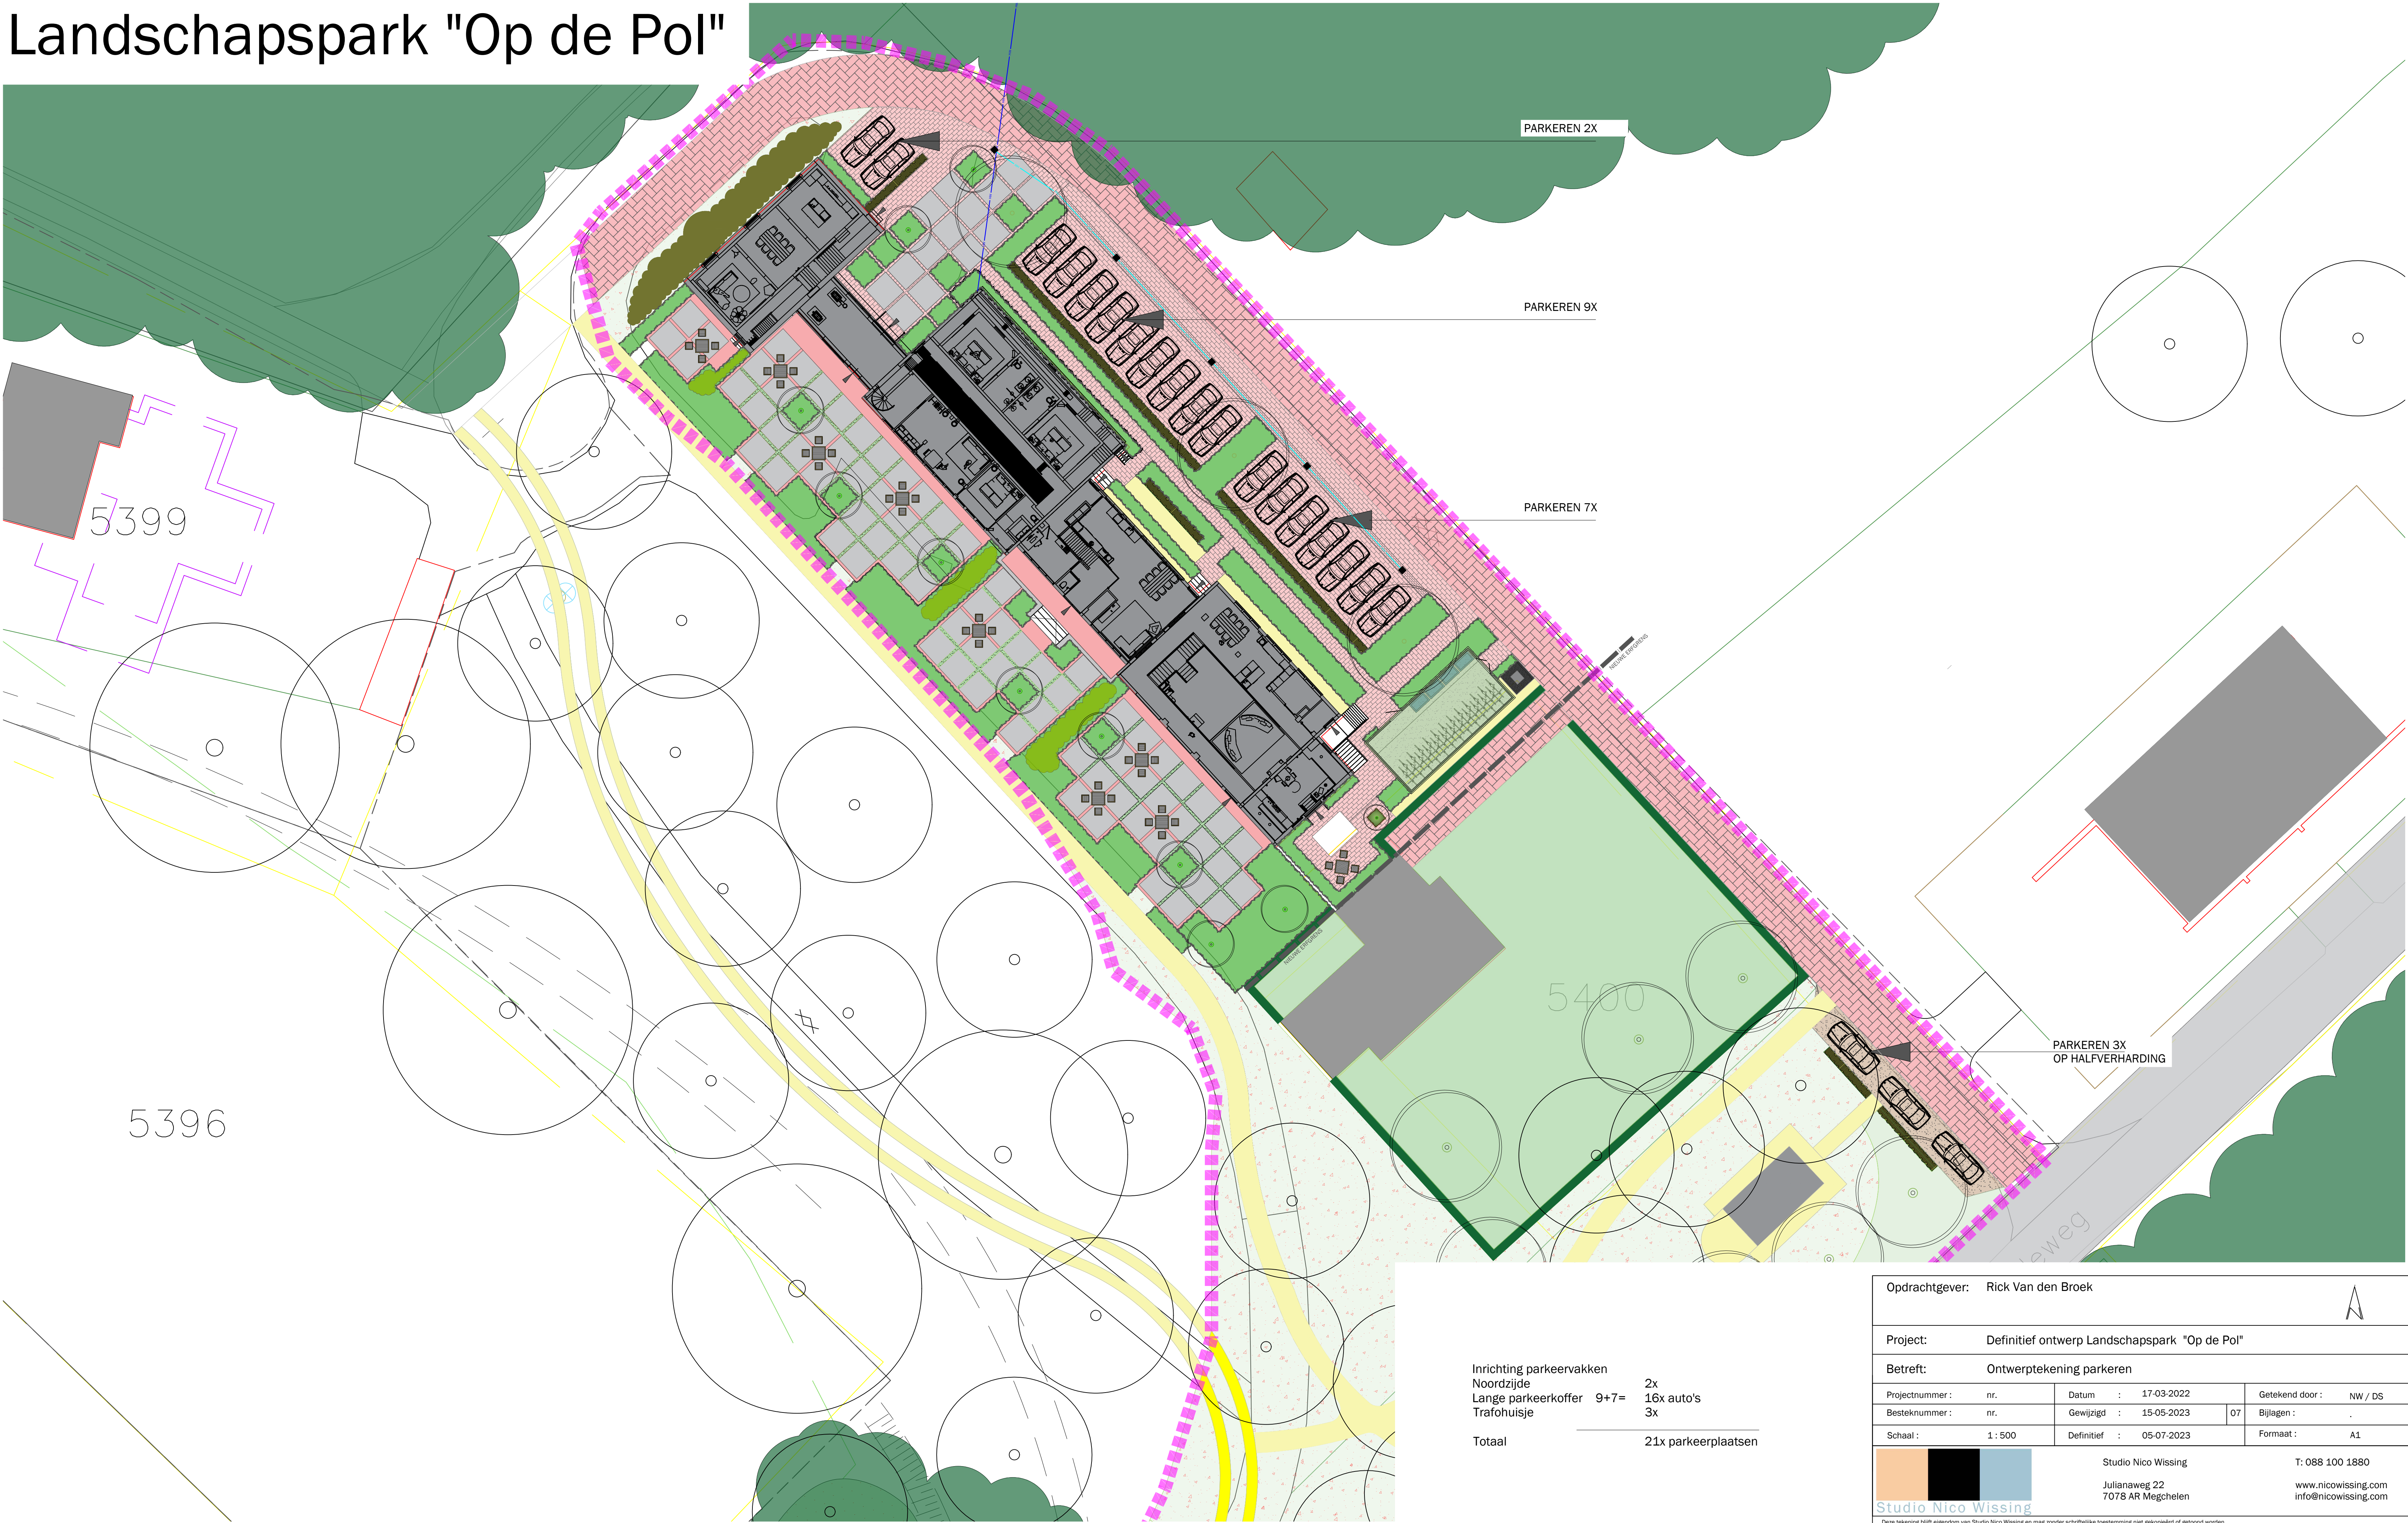

# Landschapspark "Op de Pol"

Inrichting parkeervakken	
Noordzijde	2x
Lange parkeercoffer 9+7=	16x auto's
Trafohuisje	3x
<b>Totaal</b>	<b>21x parkeerplaatsen</b>

Opdrachtgever: Rick Van den Broek		A	
Project: Definitief ontwerp Landschapspark "Op de Pol"			
Betreft: Ontwerptekening parkeren			
Projectnummer : nr.	Datum : 17-03-2022	Getekend door : NW / DS	
Besteknummer : nr.	Gewijzigd : 15-05-2023	07	Bijlagen : .
Schaal : 1 : 500	Definitief : 05-07-2023	Formaat : A1	
 Studio Nico Wissing Julianaweg 22 7078 AR Megchelen		T: 088 100 1880 www.nicowissing.com info@nicowissing.com	

Deze tekening BPT eigendom van Studio Nico Wissing en mag zonder schriftelijke toestemming niet gekopieerd of gebruikt worden. Er kunnen op geen enkele wijze rechten worden ontbonden, noch aanspraak gemaakt worden op eventuele onvolkomenheden in deze presentatie.